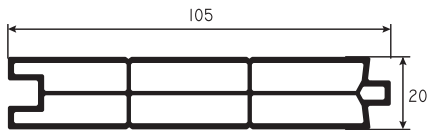

PR7127
Köşe Dönüş Adaptörü
Adaptor To Turn Corner

PRTS35
Pervaz Profili
Casing Profile

PR7137
Kasa Yükseltme
Frame Joint Profile

PR6028
60 Boru
60 Pipe

PR7130
90° Köşe Adaptörü
90° Corner Adapter

PR7129
45° Köşe Adaptörü
45° Corner Adapter