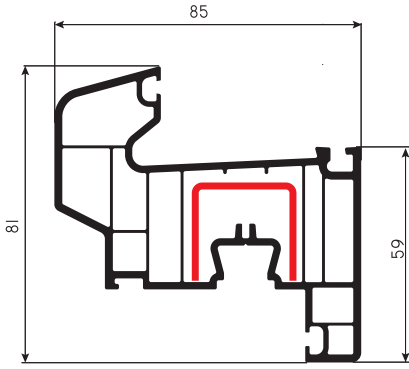

DORLION

- PROFİL GENİŞLİĞİ : 71 mm.
- ODACIK SAYISI : 5
- CAM UYGULAMARI : Tek Cam 5 mm, Çift Cam 20 / 24 mm, Üçlü Cam 30 mm.
- CONTA : EPDM -Kauçuk, TPV-Coex kendinden contalı, gri ve siyah renk.
- LAMİNASYON : İç ve dış alternatifleri vardır.
- PROFILE WIDTH : 71 mm.
- NUMBER OF CHAMBERS : 5
- GLAZING APPLICATIONS : Single glazing 5 mm, Double glazing 20 / 24 mm, Triple glazing 30 mm.
- GASKET : EPDM -Caoutchouc, TPV-Coex, grey and black.
- LAMINATION : Interior and exterior alternatives exist.

*Teknik Dökümanlarımızda Değişiklik Yapma Hakkımız Saklıdır.

DORLION

Ana Profiller / Main Profiles

PRDR01
Kasa Profili
Frame Profile
DS-2
DS-3

PR7108
Pervazlı Kasa Profili
Casing Frame Profile
DS-3

PR7102
Kanat Profili
Sash Profile
DS-2