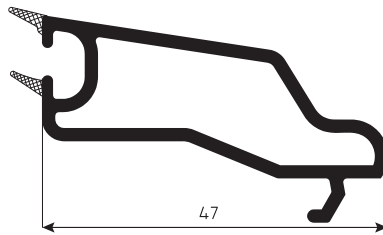

PR7107
Damlalıklı Kanat Profili
Draned Sash Profile
DS-2

PR7152
Dışa Açılım Kanat Profili
Outside Opening Sash Profile

PRDR03
Orta Kayıt Profili
Mullion Profile
DS-2
DS-3

PR7104
Kilitli Kapı Profili
Door Sash Profile
DS-8
DS-14

PR7105
Dışa Açılım Kapı Profili
Outside Opening Door Profile
DS-8
DS-14

PR7113
Hareketli Orta Kayıt
Stump (Overhang)
DS-12

PR7121
30mm Çıta
30mm Glazing Bead

PR7120
24mm Dekoratif Cam Çıtası
24mm Decorative Glazing Bead

PR7117
20mm Çıta
20mm Glazing Bead

PR7119
24mm Çıta
24mm Glazing Bead

PR7114
Tek Cam Çıtası
Single Glazing Bead

PRTS36
Dekoratif Pervaz Profili
Decorative Casing Profile

PRTS24
İnce Bağ Profili
Coupling

PRTS31
Asimetrik T
T Covering