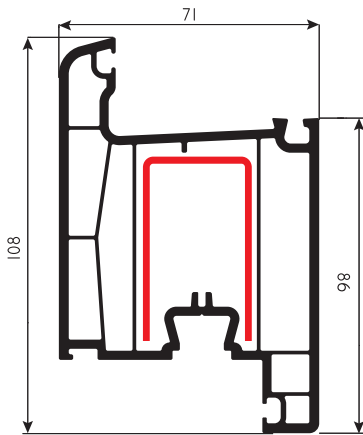

PR7104
Kilitli Kapı Profili
Door Sash Profile
DS-8
DS-14