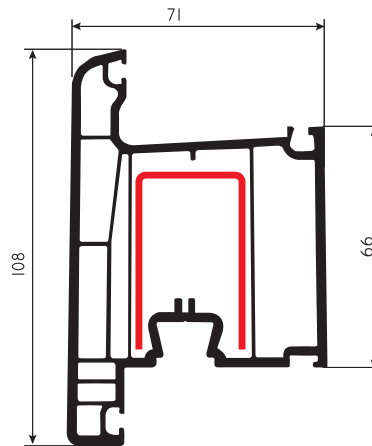

DORLION

- PROFİL GENİŞLİĞİ : 71 mm.
- ODACIK SAYISI : 5
- CAM UYGULAMARI : Tek Cam 5 mm, Çift Cam 20 / 24 mm, Üçlü Cam 30 mm.
- CONTA : EPDM -Kauçuk, TPV-Coex kendinden contalı, gri ve siyah renk.
- LAMİNASYON : İç ve dış alternatifleri vardır.
- PROFILE WIDTH : 71 mm.
- NUMBER OF CHAMBERS : 5
- GLAZING APPLICATIONS : Single glazing 5 mm, Double glazing 20 / 24 mm, Triple glazing 30 mm.
- GASKET : EPDM -Caoutchouc, TPV-Coex, grey and black.
- LAMINATION : Interior and exterior alternatives exist.

PR7107
Damlalıklı Kanat Profili
Draned Sash Profile
DS-2

PR7152
Dışa Açılım Kanat Profili
Outside Opening Sash Profile

PRDR03
Orta Kayıt Profili
Mullion Profile
DS-2
DS-3

PR7104
Kilitli Kapı Profili
Door Sash Profile
DS-8
DS-14