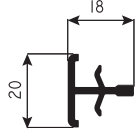

PR7117
20mm Çıta
20mm Glazing Bead

PR7119
24mm Çıta
24mm Glazing Bead

PR7114
Tek Cam Çıtası
Single Glazing Bead

PRTS36
Dekoratif Pervaz Profili
Decorative Casing Profile

PRTS24
İnce Bağ Profili
Coupling

PRTS31
Asimetrik T
T Covering