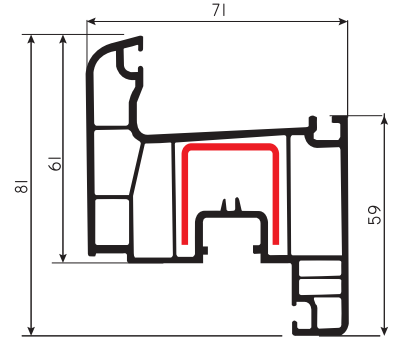

DORLION

- PROFİL GENİŞLİĞİ : 71 mm.
- ODACIK SAYISI : 5
- CAM UYGULAMARI : Tek Cam 5 mm, Çift Cam 20 / 24 mm, Üçlü Cam 30 mm.
- CONTA : EPDM -Kauçuk, TPV-Coex kendinden contalı, gri ve siyah renk.
- LAMİNASYON : İç ve dış alternatifleri vardır.
- PROFILE WIDTH : 71 mm.
- NUMBER OF CHAMBERS : 5
- GLAZING APPLICATIONS : Single glazing 5 mm, Double glazing 20 / 24 mm, Triple glazing 30 mm.
- GASKET : EPDM -Caoutchouc, TPV-Coex, grey and black.
- LAMINATION : Interior and exterior alternatives exist.

*Teknik Dökümanlarımızda Değişiklik Yapma Hakkımız Saklıdır.

DORLION

Ana Profiller / Main Profiles

PRDR01
Kasa Profili
Frame Profile
DS-2
DS-3

PR7108
Pervazlı Kasa Profili
Casing Frame Profile
DS-3

PR7102
Kanat Profili
Sash Profile
DS-2