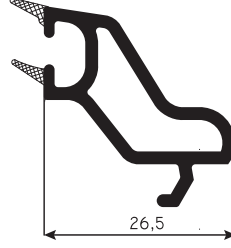

PR7120
24mm Dekoratif Cam Çıtası
24mm Decorative Glazing Bead