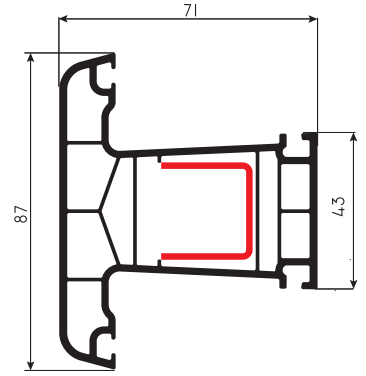

PRDR03
Orta Kayıt Profili
Mullion Profile
DS-2
DS-3