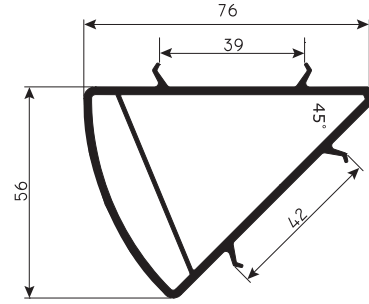

PR7117
20mm Çıta
20mm Glazing Bead

PR7119
24mm Çıta
24mm Glazing Bead

PR7114
Tek Cam Çıtası
Single Glazing Bead

PRTS36
Dekoratif Pervaz Profili
Decorative Casing Profile

PRTS24
İnce Bağ Profili
Coupling

PRTS31
Asimetrik T
T Covering

PR7127
Köşe Dönüş Adaptörü
Adaptor To Turn Corner

PRTS35
Pervaz Profili
Casing Profile

PR7137
Kasa Yükseltme
Frame Joint Profile

PR6028
60 Boru
60 Pipe

PR7130
90° Köşe Adaptörü
90° Corner Adapter

PR7129
45° Köşe Adaptörü
45° Corner Adapter

PRTS22
Lambri
Panel

PRTS23
Lambri 24 mm
Panel 24 mm

DORLION

Destek Sacı / Reinforcement

	Profil Adı Profile Name	Destek Sacı Reinforcement Steel	Sac Kalınlığı Sheet Thickness	Birim Ağırlık Kg/m Kg/m
DS-2	Damlalıklı Kanat Profili / Drained Sash Profile	 24x28x24 U	1 mm	0.577
	Kasa Profili / Frame Profile		1.2 mm	0.692
	Orta Kayıt Profili / Mullion Profile		1.5 mm	0.865
	Kanat Profili / Sash Profile		2 mm	1.154
DS-12	Hareketli Orta Kayıt / Stump(Overhang)	 24x30x11 U	1 mm	0.500
			1.2 mm	0.590
			1.5 mm	0.740
			2 mm	0.990
DS-8	Dışa Açılım Kapı Profili / Outside Opening Door Sash Profile	 52x32x52 U	1 mm	1.050
			1.2 mm	1.260
	Kilitli Kapı Profili / Door Sash Profile		1.5 mm	1.575
			2 mm	2.100
DS-14	Dışa Açılım Kapı Profili / Outside Opening Door Sash Profile	 40x32 Kutu / Box	1 mm	1.100
			1.2 mm	1.320
	Kilitli Kapı Profili / Door Sash Profile		1.5 mm	1.650
			2 mm	2.200
DS-3	Pervazlı Kasa Profili / Casing Frame Profile	 30x20x30 U	1 mm	0.592
			1.2 mm	0.710
			1.5 mm	0.888
			2 mm	1.184
DS-1	Kasa Profili / Frame Profile	 30x28x30 U	1 mm	0.680
			1.2 mm	0.810
	Orta Kayıt Profili / Mullion Profile		1.5 mm	1.010
			2 mm	1.350