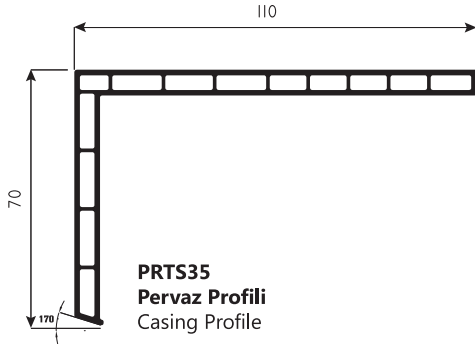

PRTS35
Pervaz Profili
Casing Profile