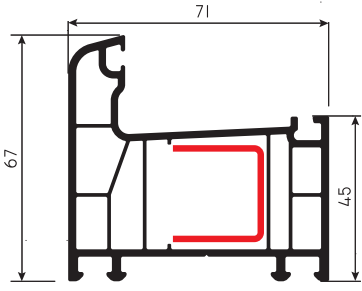

DORLION

Ana Profiller / Main Profiles

PRDR01
Kasa Profili
Frame Profile
DS-2
DS-3