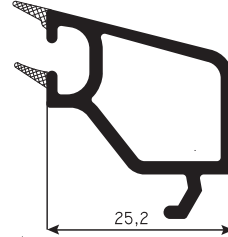

PR7119
24mm Çıta
24mm Glazing Bead