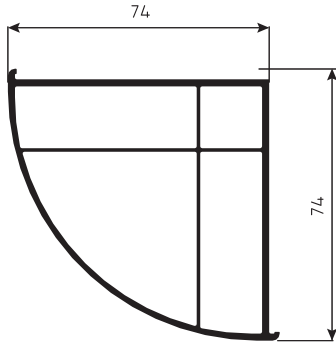

PR7127
Köşe Dönüş Adaptörü
Adaptor To Turn Corner

PRTS35
Pervaz Profili
Casing Profile

PR7137
Kasa Yükseltme
Frame Joint Profile

PR6028
60 Boru
60 Pipe

PR7130
90° Köşe Adaptörü
90° Corner Adapter

PR7129
45° Köşe Adaptörü
45° Corner Adapter

PRTS22
Lambri
Panel

PRTS23
Lambri 24 mm
Panel 24 mm

DORLION

Destek Sacı / Reinforcement

	Profil Adı Profile Name	Destek Sacı Reinforcement Steel	Sac Kalınlığı Sheet Thickness	Birim Ağırlık Kg/m Kg/m
DS-2	Damlalıklı Kanat Profili / Drained Sash Profile	 24x28x24 U	1 mm	0.577
	Kasa Profili / Frame Profile		1.2 mm	0.692
	Orta Kayıt Profili / Mullion Profile		1.5 mm	0.865
	Kanat Profili / Sash Profile		2 mm	1.154
DS-12	Hareketli Orta Kayıt / Stump(Overhang)	 24x30x11 U	1 mm	0.500
			1.2 mm	0.590
			1.5 mm	0.740
			2 mm	0.990
DS-8	Dışa Açılım Kapı Profili / Outside Opening Door Sash Profile	 52x32x52 U	1 mm	1.050
			1.2 mm	1.260
	Kilitli Kapı Profili / Door Sash Profile		1.5 mm	1.575
			2 mm	2.100
DS-14	Dışa Açılım Kapı Profili / Outside Opening Door Sash Profile	 40x32 Kutu / Box	1 mm	1.100
			1.2 mm	1.320
	Kilitli Kapı Profili / Door Sash Profile		1.5 mm	1.650
			2 mm	2.200
DS-3	Pervazlı Kasa Profili / Casing Frame Profile	 30x20x30 U	1 mm	0.592
			1.2 mm	0.710
			1.5 mm	0.888
			2 mm	1.184
DS-1	Kasa Profili / Frame Profile	 30x28x30 U	1 mm	0.680
			1.2 mm	0.810
	Orta Kayıt Profili / Mullion Profile		1.5 mm	1.010
			2 mm	1.350