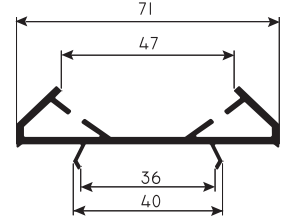

PR7117
20mm Çıta
20mm Glazing Bead

PR7119
24mm Çıta
24mm Glazing Bead

PR7114
Tek Cam Çıtası
Single Glazing Bead

PRTS36
Dekoratif Pervaz Profili
Decorative Casing Profile

PRTS24
İnce Bağ Profili
Coupling

PRTS31
Asimetrik T
T Covering