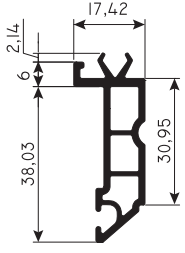

PRTS36
Dekoratif Pervaz Profili
Decorative Casing Profile