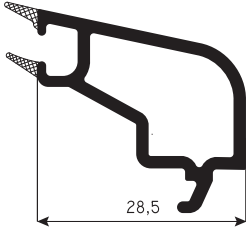

PR7107
Damlalıklı Kanat Profili
Draned Sash Profile
DS-2

PR7152
Dışa Açılım Kanat Profili
Outside Opening Sash Profile

PRDR03
Orta Kayıt Profili
Mullion Profile
DS-2
DS-3

PR7104
Kilitli Kapı Profili
Door Sash Profile
DS-8
DS-14

PR7105
Dışa Açılım Kapı Profili
Outside Opening Door Profile
DS-8
DS-14

PR7113
Hareketli Orta Kayıt
Stump (Overhang)
DS-12

PR7121
30mm Çıta
30mm Glazing Bead

PR7120
24mm Dekoratif Cam Çıtası
24mm Decorative Glazing Bead

PR7117
20mm Çıta
20mm Glazing Bead

PR7119
24mm Çıta
24mm Glazing Bead

PR7114
Tek Cam Çıtası
Single Glazing Bead

PRTS36
Dekoratif Pervaz Profili
Decorative Casing Profile

PRTS24
İnce Bağ Profili
Coupling

PRTS31
Asimetrik T
T Covering