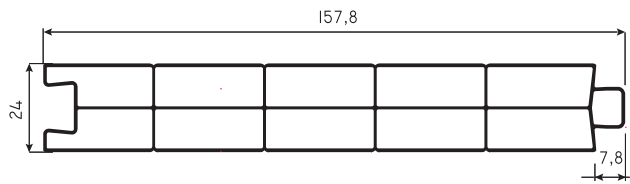

PRTS23
Lambri 24 mm
Panel 24 mm