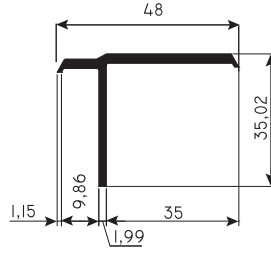

PR7117
20mm Çıta
20mm Glazing Bead

PR7119
24mm Çıta
24mm Glazing Bead

PR7114
Tek Cam Çıtası
Single Glazing Bead

PRTS36
Dekoratif Pervaz Profili
Decorative Casing Profile

PRTS24
İnce Bağ Profili
Coupling

PRTS31
Asimetrik T
T Covering