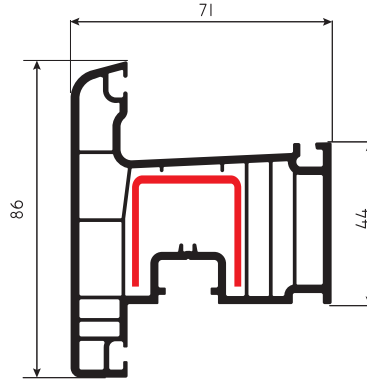

PR7152
Dışa Açılım Kanat Profili
Outside Opening Sash Profile