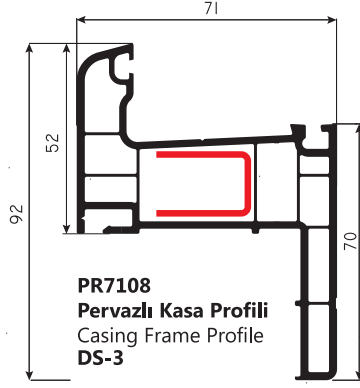

DORLION

- PROFİL GENİŞLİĞİ : 71 mm.
- ODACIK SAYISI : 5
- CAM UYGULAMARI : Tek Cam 5 mm, Çift Cam 20 / 24 mm, Üçlü Cam 30 mm.
- CONTA : EPDM -Kauçuk, TPV-Coex kendinden contalı, gri ve siyah renk.
- LAMİNASYON : İç ve dış alternatifleri vardır.
- PROFILE WIDTH : 71 mm.
- NUMBER OF CHAMBERS : 5
- GLAZING APPLICATIONS : Single glazing 5 mm, Double glazing 20 / 24 mm, Triple glazing 30 mm.
- GASKET : EPDM -Caoutchouc, TPV-Coex, grey and black.
- LAMINATION : Interior and exterior alternatives exist.

*Teknik Dökümanlarımızda Değişiklik Yapma Hakkımız Saklıdır.

DORLION

Ana Profiller / Main Profiles

PRDR01
Kasa Profili
Frame Profile
DS-2
DS-3

PR7108
Pervazlı Kasa Profili
Casing Frame Profile
DS-3

PR7102
Kanat Profili
Sash Profile
DS-2