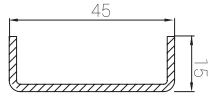

Destek Sacları Reinforcement

Not : Renkli profillerde
-Kapılarda 1,5 mm kutu
-Kasalarda 1,5 mm U sac profilleri kullanılır.

Note : Color profiles
-Doors 1,5 mm box
-Frame 1,5 mm in box sheet profiles are used.

DS-05 (15x45x15)

Sac Kalınlığı Sheet Thickness	Birim Ağırlık Unit Weight
1 mm	0.570
1.2 mm	0.684
1.5 mm	0.855
2 mm	1.140
Kasa, Fix Kasa Profili Frame, Fix Frame Profile