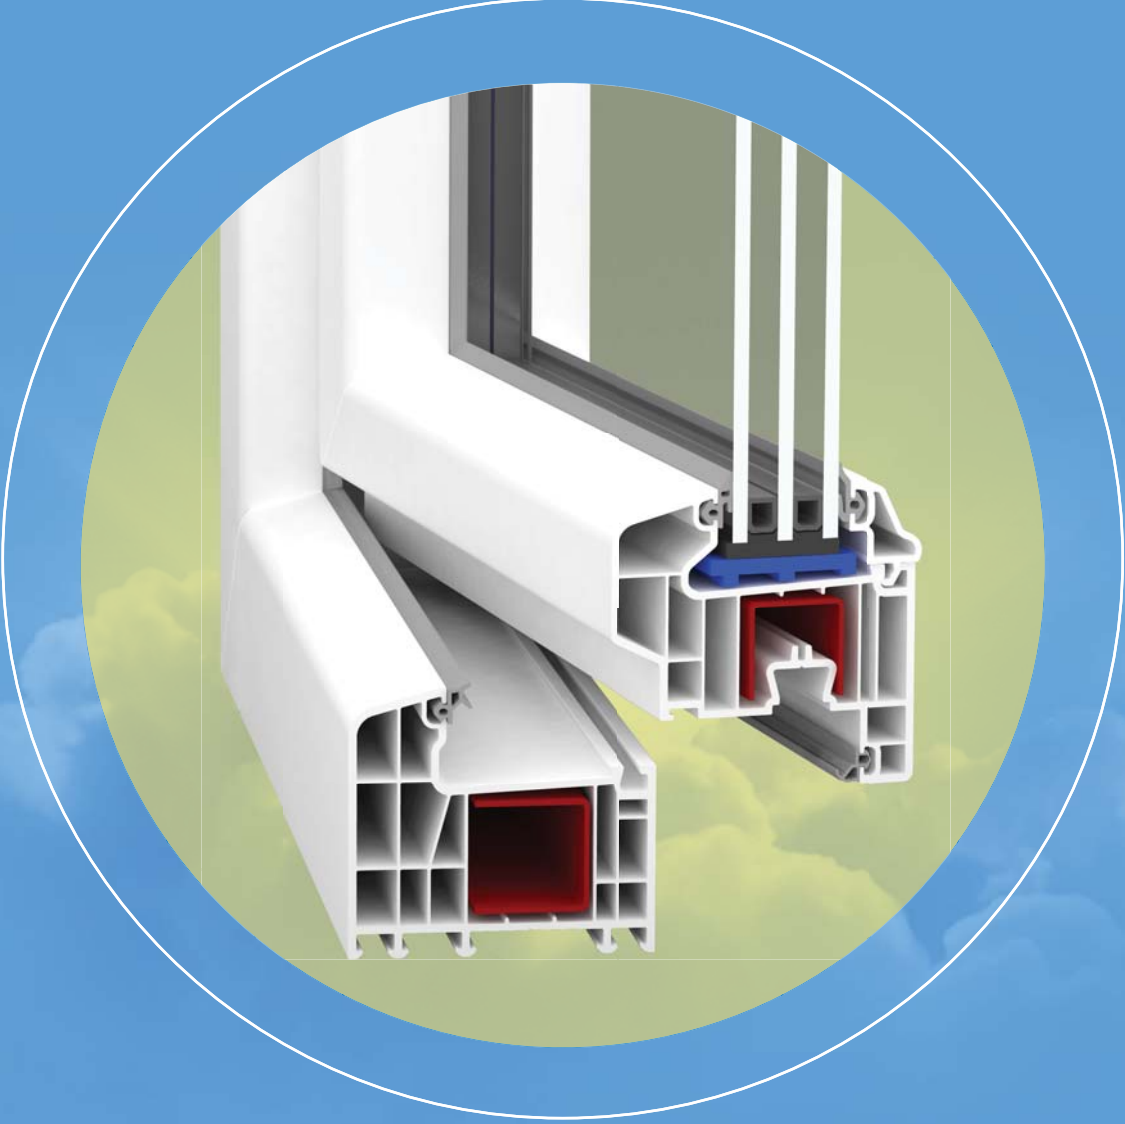

Ürün Kataloğu

Product Catalogue

EUROPEN[®]

EUROPEN[®]

grande

PROFİL GENİŞLİĞİ : 81 mm / 70 mm.
ODACIK SAYISI : 6
CAM UYGULAMARI : Tek cam 5 mm, çift cam 20 / 24 mm, üçlü cam 30 mm.
CONTA : EPDM-kauçuk, gri ve siyah renk.
LAMİNASYON : İç ve dış alternatifleri vardır.