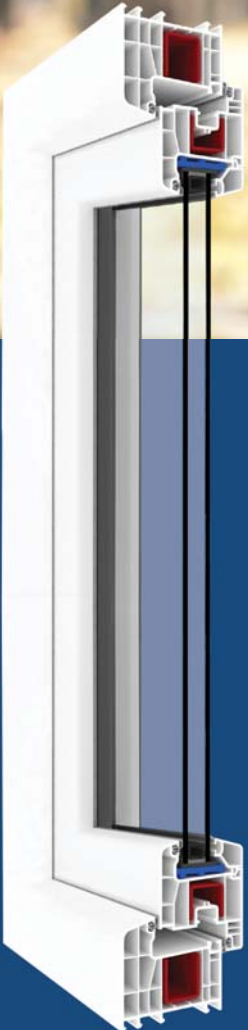

grande

PROFİL GENİŞLİĞİ : 81 mm / 70 mm.
ODACIK SAYISI : 6
CAM UYGULAMARI : Tek cam 5 mm, çift cam 20 / 24 mm, üçlü cam 30 mm.
CONTA : EPDM-kauçuk, gri ve siyah renk.
LAMİNASYON : İç ve dış alternatifleri vardır.

PROFILE WIDTH : 81 mm / 70 mm.
NUMBER OF CHAMBERS : 6
GLAZING APPLICATIONS : Single glazing 5 mm, double glazing 20 / 24 mm, triple glazing 30 mm.
GASKET : EPDM-caoutchouc, grey and black.
LAMINATION : Interior and exterior alternatives exist.

Teknik dökümanlarımızda değişiklik yapma hakkımız saklıdır.
Reserve the right to make changes in technical documents.