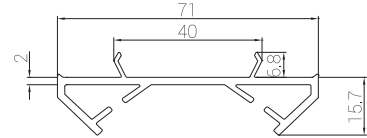

PR7127
Köşe Dönüş Adaptörü
Corner Adapter