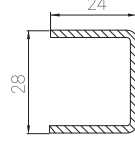

DS-01 (30x28x30)

Sac Kalınlığı Sheet Thickness	Birim Ağırlık Unit Weight
1 mm	0.680
1.2 mm	0.810
1.5 mm	1.010
2 mm	1.350
Kasa, Orta Kayıt Profili Frame, Mullion Profile	

DS-02 (24x28x24)

Sac Kalınlığı Sheet Thickness	Birim Ağırlık Unit Weight
1 mm	0.577
1.2 mm	0.692
1.5 mm	1.865
2 mm	1.154
Kasa, Kanat, Orta Kayıt, Damlalıklı Kanat Profili Frame, Sash, Mullion, Drainer Sash Profile	