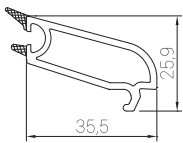

PRVN04
Kilitli Kapı Profili
Door Sash Profile

PRVN05
Dışa Açılım Kapı Profili
Outside Opening Door Sash Profile

PRVN13
Hareketli Orta Kayıt Profili
Overhang (Stump)

Çıtalar Glazing Bead

PRVN14
Tek Cam Çıtası
Single Glazing Bead