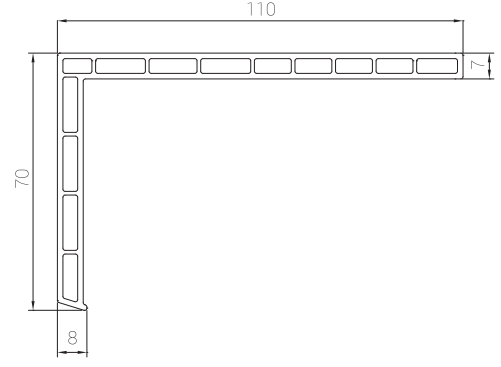

PR7137
Kasa Yükseltme Profili
Frame Joint Profile

PRTS36
Dekoratif Pervaz Profili
Decorative Casing Profile

PR6028
60' Boru Profili
60' Pipe Profile

PR7130
90° Köşe Dönüş Adaptörü
90° Corners Adapter

PR7129
45° Köşe Dönüş Profili
45° Corners Adapter