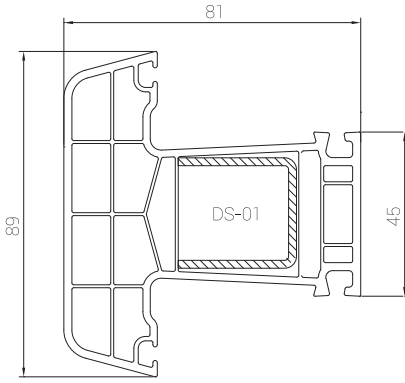

Ürün Kataloğu

Product Catalogue

EUROPEN[®]

EUROPEN[®]

grande

PROFİL GENİŞLİĞİ : 81 mm / 70 mm.
ODACIK SAYISI : 6
CAM UYGULAMARI : Tek cam 5 mm, çift cam 20 / 24 mm, üçlü cam 30 mm.
CONTA : EPDM-kauçuk, gri ve siyah renk.
LAMİNASYON : İç ve dış alternatifleri vardır.

PROFILE WIDTH : 81 mm / 70 mm.
NUMBER OF CHAMBERS : 6
GLAZING APPLICATIONS : Single glazing 5 mm, double glazing 20 / 24 mm, triple glazing 30 mm.
GASKET : EPDM-caoutchouc, grey and black.
LAMINATION : Interior and exterior alternatives exist.

LG KDB74-Z8-07
Antrasit
Anthracite

grande

Ana Profiller Main Profiles

PRGR01
Kasa Profili
Frame Profile

PR7102
Kanat Profili
Sash Profile

PR7107
Damlalıklı Kanat Profili
Drainer Sash Profile

PRGR03
Orta Kayıt Profili
Mullion Profile