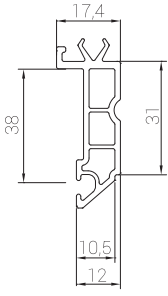

70-60 ventana

Yardımcı Profiller Auxiliary Profiles

PRTS36
Dekoratif Pervaz Profili
Decorative Casing Profile