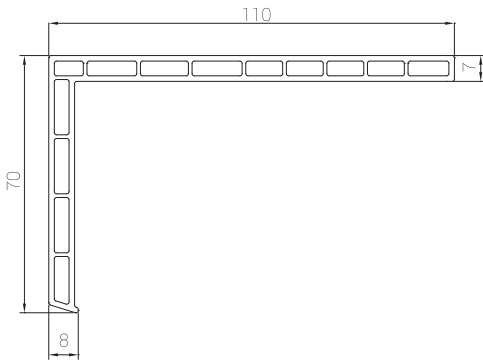

PR6025
Geniş Bağ Profili
Wide Band Profile

PRTS35
Pervaz Profili
Casing Profile