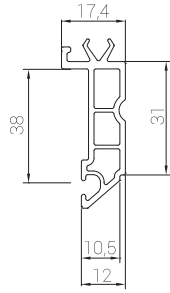

PR6019
20 mm Çift Cam Çıtası
20 mm Double Glazing Bead

PR6021
24 mm Cam Çıtası
24 mm Glazing Bead

PRFS14
Tek Cam Çıtası
Single Glazing Bead

PRTS35
Pervaz Profili
Casing Profile

PRSY38
Sürme Kanat Adaptörü
Sliding Sash Adaptor