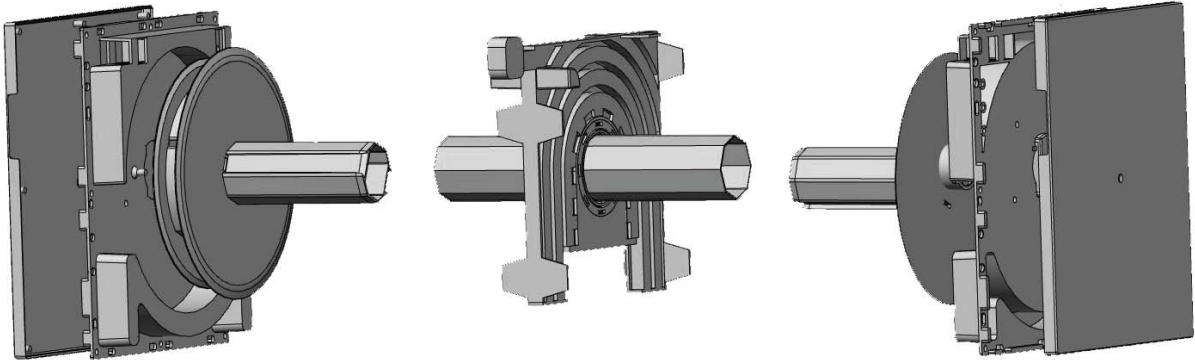

216x186 Gövde Kalıp
216x186 Body Molding

186x186 Gövde Kalıp
186x186 Body Molding

Panjur Orta Bölme
Shutter Middle Compartment

216x186 Gvde Kalıp
216x186 Body Mould

panjur sistemleri

shutter systems

panjur sistemleri