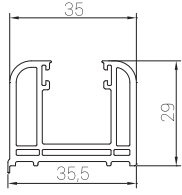

PRPJ90
29 mm Yan Dikme
29 mm Edge Pillar