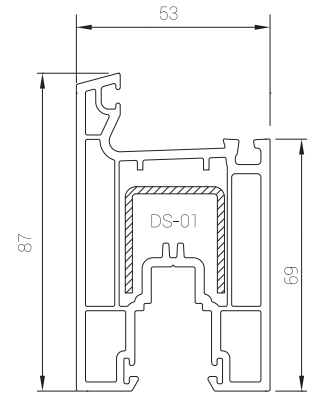

PRSY02
Kanat Profili
Sash Profile