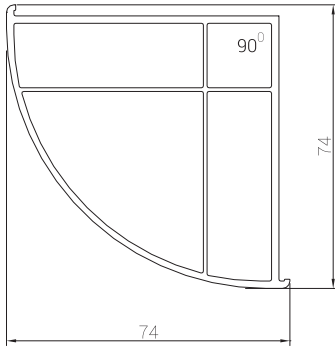

PR7130
90° Köşe Dönüş Adaptörü
90° Corners Adapter