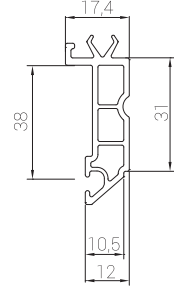

PRVN17
20 mm Çift Cam Çıtası
20 mm Double Glazing Bead

PRVN19
24 mm Çift Cam Çıtası
24 mm Double Glazing Bead

PRVN21
30 mm Çıta
30 mm Glazing Bead

PR6034
60x100 Kutu Profili
60x100 Box Profile

PR6033
60x60 Kutu Profili
60x60 Box Profile