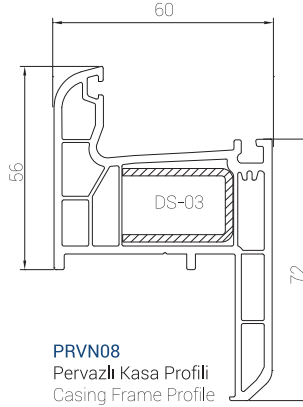

PRVN08
Pervazlı Kasa Profili
Casing Frame Profile