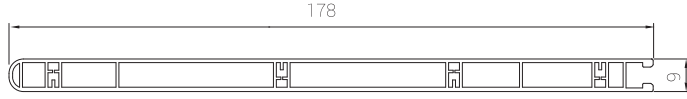

PRPJ63
Kutu Alt Parça
Box Lower Piece