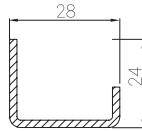

DS-02 (24x28x24)

Sac Kalınlığı Sheet Thickness	Birim Ağırlık Unit Weight
1 mm	0,577
1.2 mm	0,692
1.5 mm	1,865
2 mm	1,154

Kanat Profili, Damlalıklı Kanat Profili
Sash Profile, Drained Sash Profile

DS-08 (52x32x52)

Sac Kalınlığı Sheet Thickness	Birim Ağırlık Unit Weight
1 mm	1,050
1.2 mm	1,260
1.5 mm	1,575
2 mm	2,100

Kilitli Kapı, Dışa Açılım Kapı Profili
Door Sash, Outside Opening Door Profile

DS-12 (52x32x52)

Sac Kalınlığı Sheet Thickness	Birim Ağırlık Unit Weight
1 mm	0,500
1.2 mm	0,590
1.5 mm	0,740
2 mm	0,990