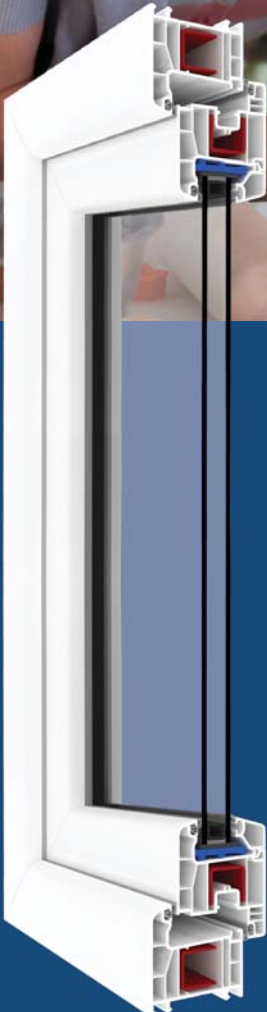

dorlion

PROFİL GENİŞLİĞİ : 71 mm
ODACIK SAYISI : 5
CAM UYGULAMARI : Tek cam 5 mm, çift cam 20 / 24 mm, üçlü cam 30 mm.
CONTA : EPDM-kauçuk, gri ve siyah renk.
LAMİNASYON : İç ve dış alternatifleri vardır.

PROFILE WIDTH : 71 mm
NUMBER OF CHAMBERS : 5
GLAZING APPLICATIONS : Single glazing 5 mm, double glazing 20 / 24 mm, triple glazing 30 mm.
GASKET : EPDM-caoutchouc, grey and black.
LAMINATION : Interior and exterior alternatives exist.

Teknik dökümanlarımızda değişiklik yapma hakkımız saklıdır.
Reserve the right to make changes in technical documents.