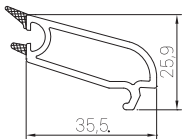

PRVN14
Tek Cam Çıtası
Single Glazing Bead