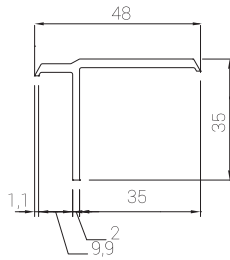

PR7130
90° Köşe Dönüş Adaptörü
90° Corners Adapter

PR7129
45° Köşe Dönüş Profili
45° Corners Adapter

PRTS35
Pervaz Profili
Casing Profile

PRTS24
İnce Bağ Profili
Coupling

PRTS31
Asimetrik T
T Covering

PR7127
Köşe Dönüş Adaptörü
Corner Adapter