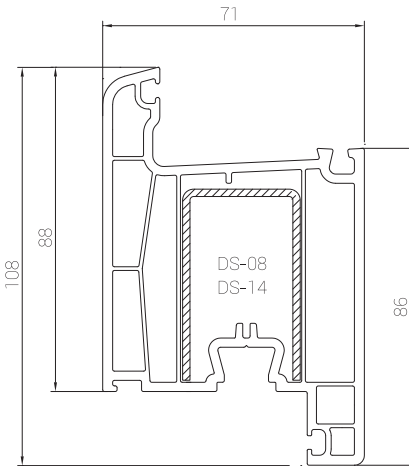

PR7104
Kilitli Kapı Profili
Door Sash Profile