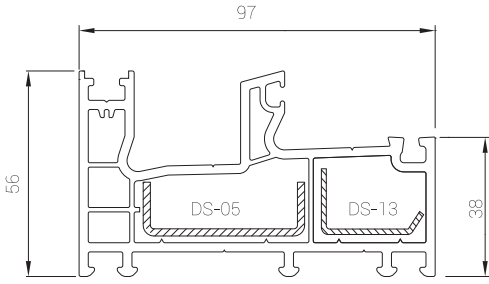

LG KDB74-Z8-07
Antrasit
Anthracite

Ana Profiller Main Profiles

PRSY01
Kasa Profili
Frame Profile

PRSY08
Pervazlı Kasa Profili
Casing Frame Profile

PRSY51
Dış Fix Kasa Profili
Outside Fix Frame Profile

PRSY46
Fix Kasa Profili
Fix Frame Profile