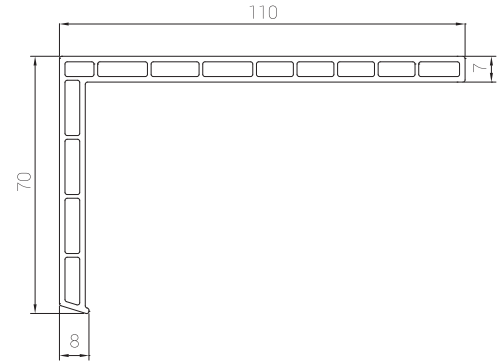

PRTS35
Pervaz Profili
Casing Profile