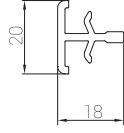

PRTS24
İnce Bağ Profili
Coupling