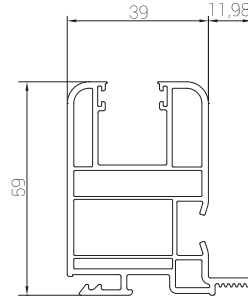

PRPJ78
Geçmeli Yan Dikme
Pass Side Strut