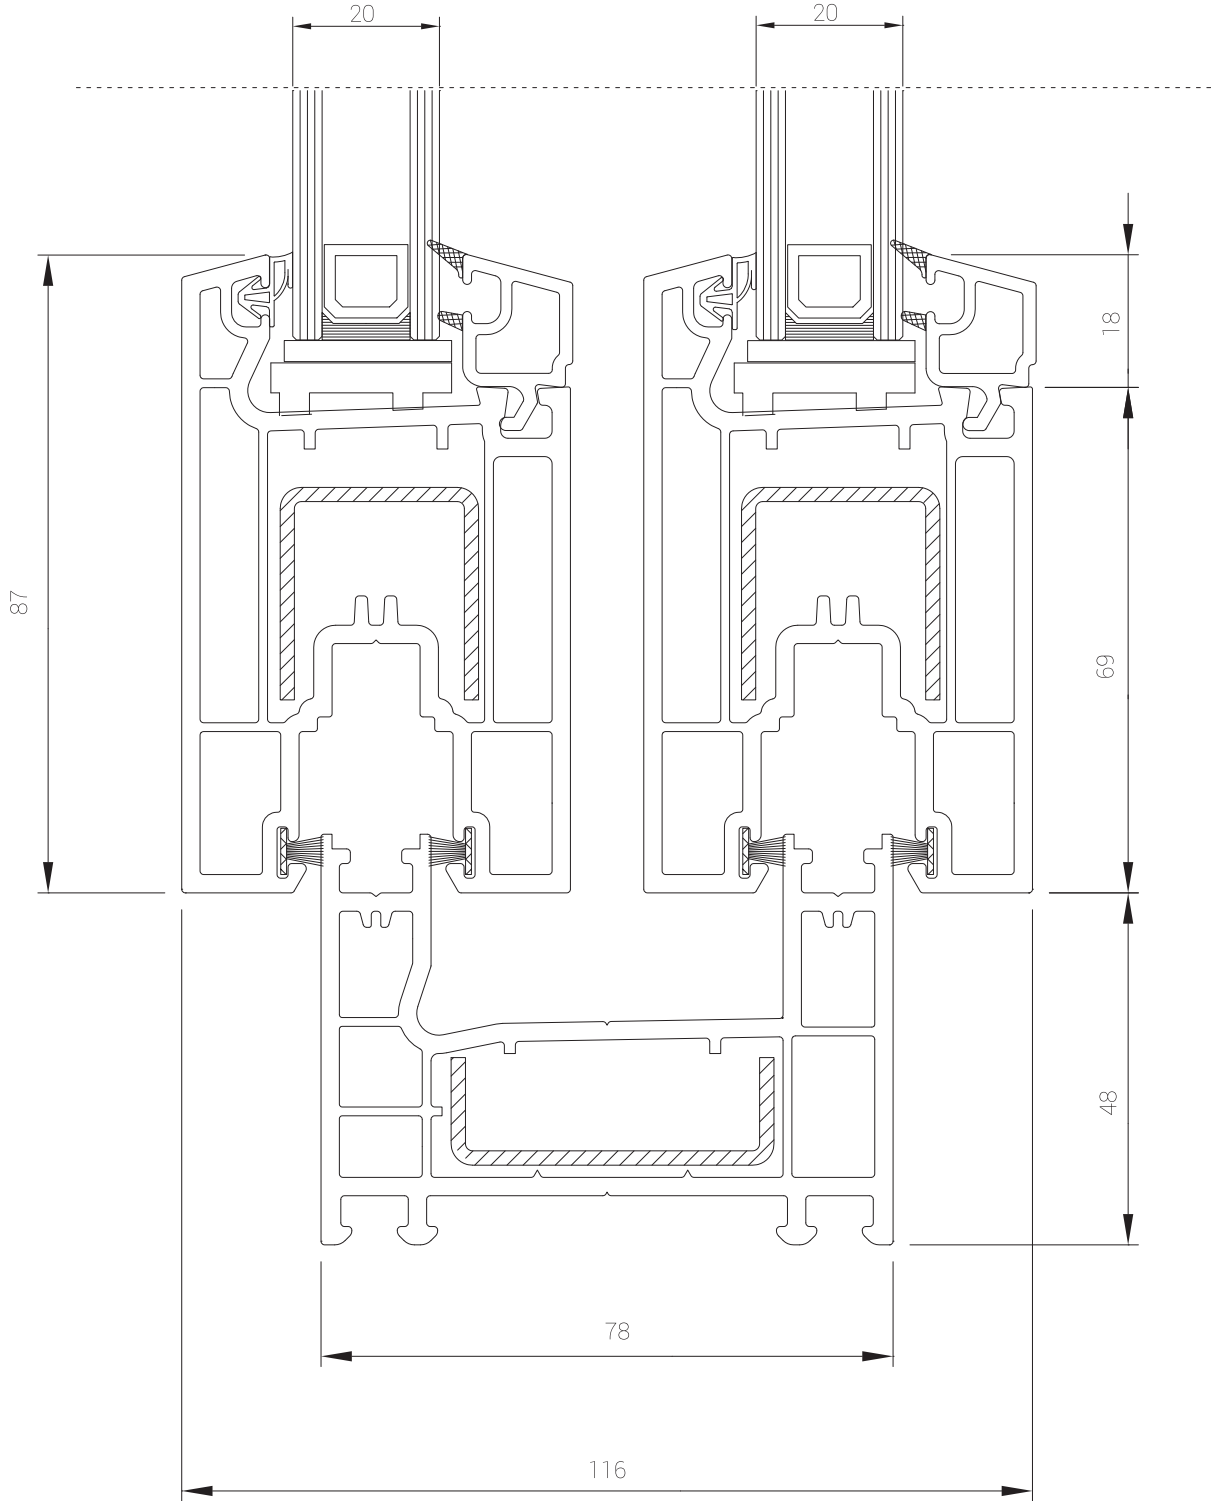

DS-03 (18x28x7)

Sac Kalınlığı Sheet Thickness	Birim Ağırlık Unit Weight
1 mm	0.600
1.2 mm	0.720
1.5 mm	0.900
2 mm	1.200
Orta Kayıt Profili Mullion Profile	

panjur sistemleri

shutter systems

LG G6001-U4-07
Altın Meşe
Golden Oak