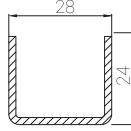

PRTS35
Pervaz Profili
Casing Profile

PRTS24
İnce Bağ Profili
Coupling

PRTS31
Asimetrik T
T Covering

PR7127
Köşe Dönüş Adaptörü
Corner Adapter

PRTS22
20 mm Lambri
20 mm Panel

PRTS23
24 mm Lambri
24 mm Panel

DS-01 (30x28x30)

Sac Kalınlığı Sheet Thickness	Birim Ağırlık Unit Weight
1 mm	0,680
1,2 mm	0,810
1,5 mm	1,010
2 mm	1,350
Kasa, Orta Kayıt Profili Frame, Mullion Profile	

DS-02 (24x28x24)

Sac Kalınlığı Sheet Thickness	Birim Ağırlık Unit Weight
1 mm	0,577
1,2 mm	0,692
1,5 mm	1,865
2 mm	1,154
Kanat, Damlalıklı Kanat Profili Sash, Drainer Sash Profile	