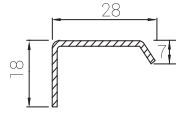

DS-13 (18x28x7)

Sac Kalınlığı Sheet Thickness	Birim Ağırlık Unit Weight
1 mm	0.400
1.2 mm	0.480
1.5 mm	0.600
2 mm	0.800
Fix Kasa Profili Fix Frame Profile