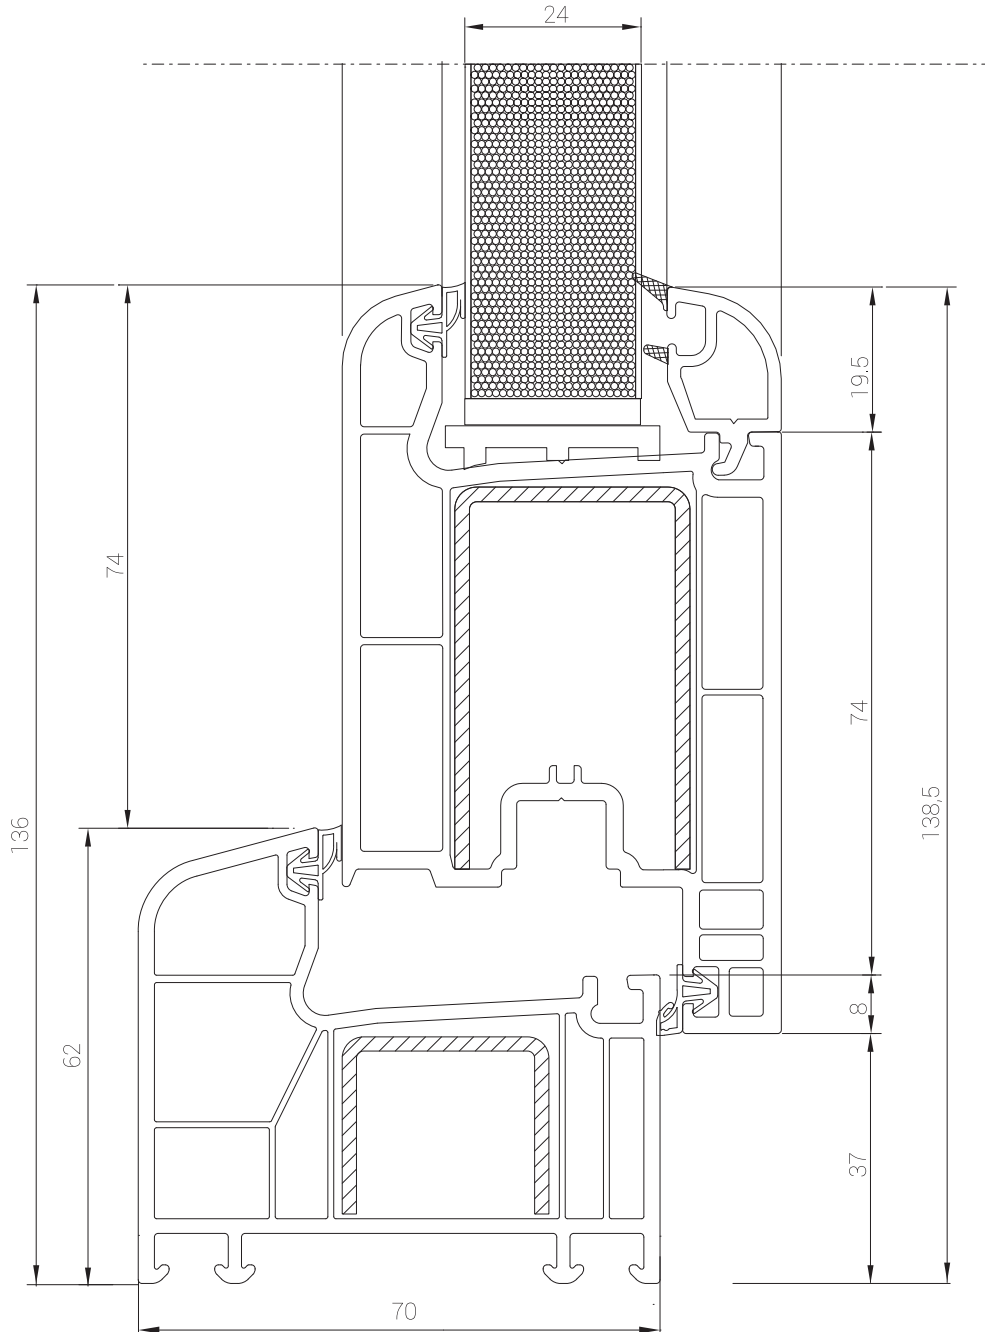

70-60 ventana

Birleşim Detayı Combination Details