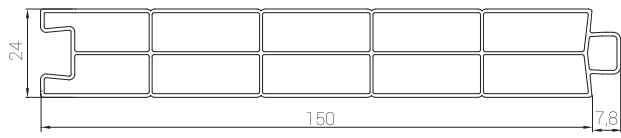

PRTS23
24 mm Lambri
24 mm Panel