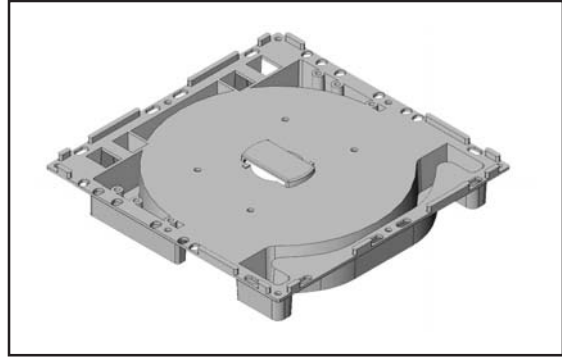

186x186 Gövde Kalıp
186x186 Body Molding