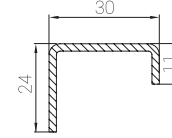

DS-01 (30x28x30)

Sac Kalınlığı Sheet Thickness	Birim Ağırlık Unit Weight
1 mm	0,680
1,2 mm	0,810
1,5 mm	1,010
2 mm	1,350
Kasa, Orta Kayıt Profili Frame, Mullion Profile	

DS-02 (24x28x24)

Sac Kalınlığı Sheet Thickness	Birim Ağırlık Unit Weight
1 mm	0,577
1,2 mm	0,692
1,5 mm	1,865
2 mm	1,154
Kanat, Damlalıklı Kanat Profili Sash, Drainer Sash Profile	