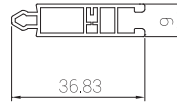

PRPJ78
Geçmeli Yan Dikme
Pass Side Strut

PRPJ91
59 mm Yan Dikme
59 mm Edge Pillar

PRPJ90
29 mm Yan Dikme
29 mm Edge Pillar

PRPJ60
Panjur Kutu Alın Kapama Çıta
Get Drop Off Shutter Lath

PRPJ59
Panjur Kutu Kapak Birleştirme
Shutter Box Cover joining