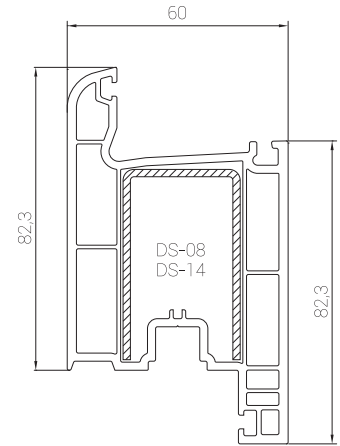

PRVN04
Kilitli Kapı Profili
Door Sash Profile