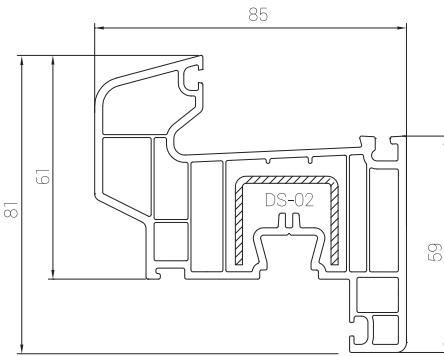

PR7107
Damlalıklı Kanat Profili
Drainer Sash Profile