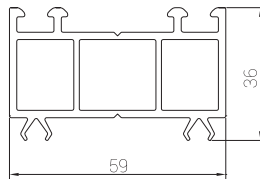

PR6037
Kasa Yükseltme Profili
Frame Joint Profile