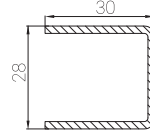

DS-01 (30x28x30)

Sac Kalınlığı Sheet Thickness	Birim Ağırlık Unit Weight
1 mm	0.680
1.2 mm	0.810
1.5 mm	1.010
2 mm	1.350
Kanat Profili Sash Profile