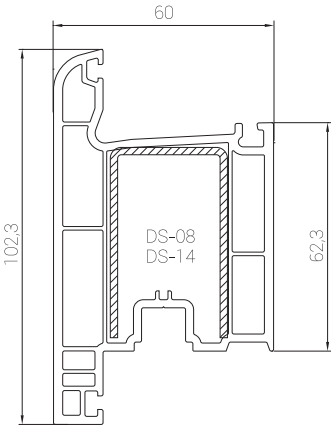

PRVN05
Dışa Açılım Kapı Profili
Outside Opening Sash Profile