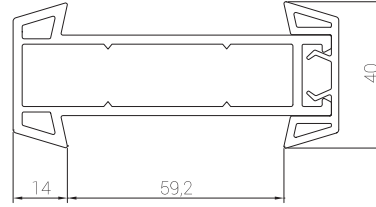

70-60 ventana

Yardımcı Profiller Auxiliary Profiles

PR7127
Köşe Dönüş Adaptörü
Corner Turn Adaptor