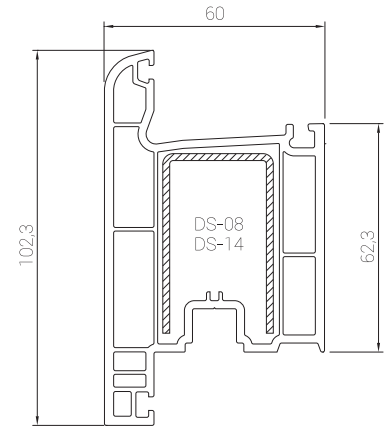

PRVN05
Dışa Açılım Kapı Profili
Outside Opening Door Sash Profile