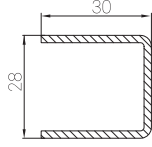

Destek Sacları Reinforcement

Not : Renkli profillerde -Kaplarda 1,5 mm kutu -Kasalarda 1,5 mm U sac profilleri kullanılır.	Note : Color profiles -Doors 1,5 mm box -Frame 1,5 mm in box sheet profiles are used.

DS-01 (30x28x30)

Sac Kalınlığı Sheet Thickness	Birim Ağırlık Unit Weight
1 mm	0.680
1.2 mm	0.810
1.5 mm	1.010
2 mm	1.350
Kasa, Orta Kayıt Profili Frame, Mullion Profile