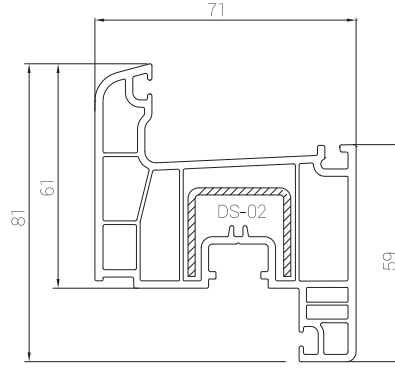

PR7102
Kanat Profili
Sash Profile