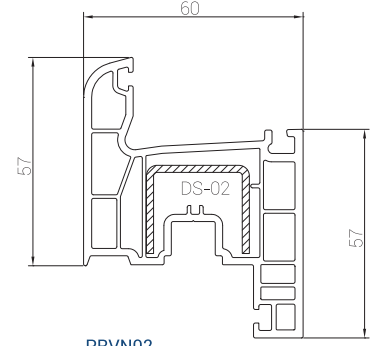

LG KDB74-Z8-07
Antrasit
Anthracite

Ana Profiller Main Profiles

PRVN01
Kasa Profili
Frame Profile

PRVN08
Pervazlı Kasa Profili
Casing Frame Profile

PRVN02
Kanat Profili
Sash Profile

PRVN03
Orta Kayıt Profili
Mullion Profile