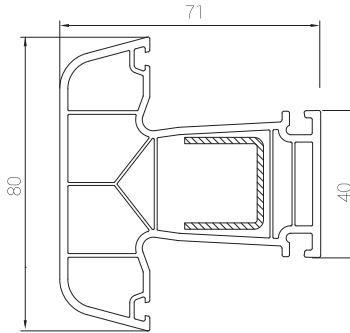

PRV703
Orta Kayıt Profili
Mullion Profile