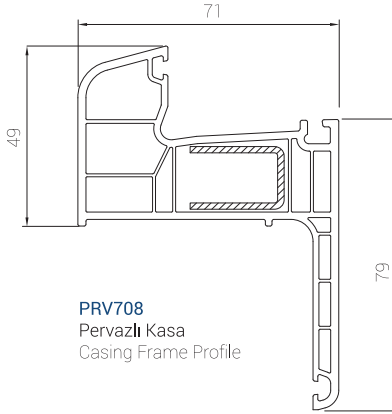

PRV708
Pervazlı Kasa
Casing Frame Profile