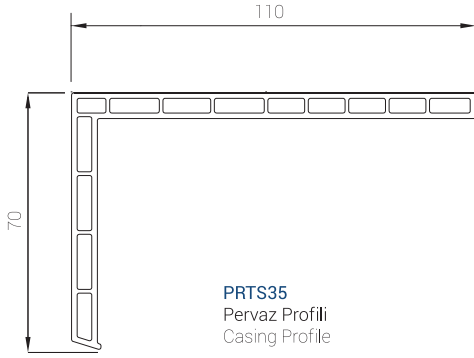

PRTS35
Pervaz Profili
Casing Profile