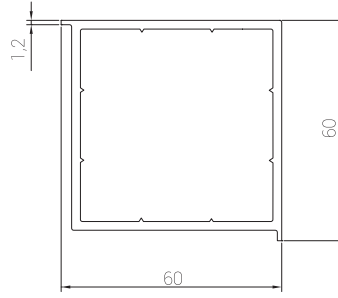

PRVN17
20 mm Çift Cam Çıtası
20 mm Double Glazing Bead

PRVN19
24 mm Çift Cam Çıtası
24 mm Double Glazing Bead

PRVN21
30 mm Çıta
30 mm Glazing Bead

PR6034
60x100 Kutu Profili
60x100 Box Profile

PR6033
60x60 Kutu Profili
60x60 Box Profile