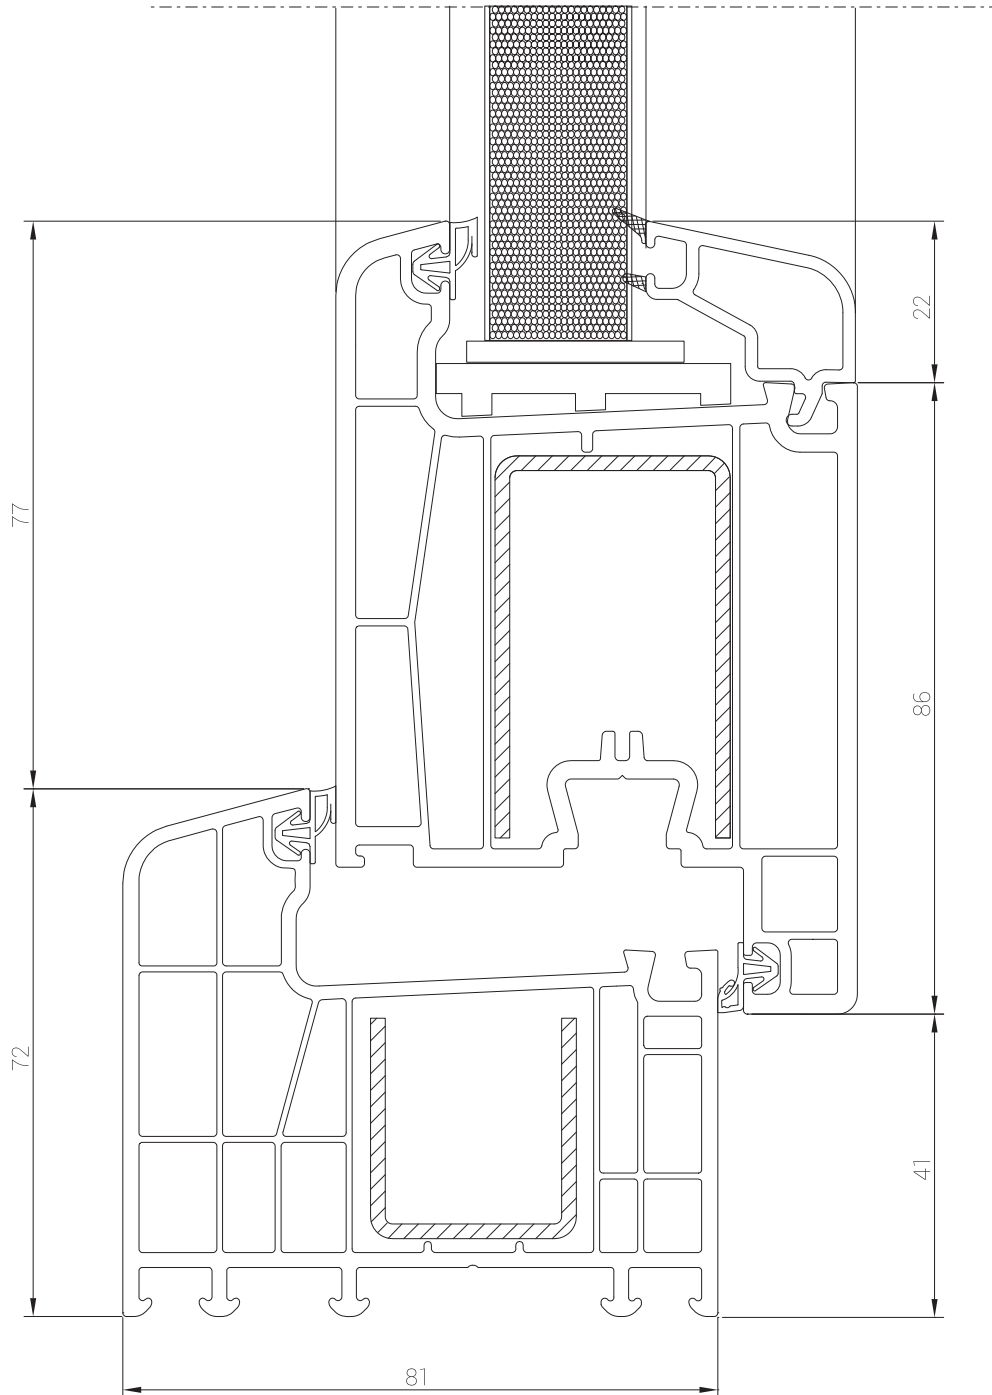

grande

Birleşim Detayı Combination Details