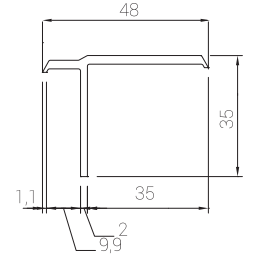

PR6036
Dekoratif Pervaz Profili
Decorative Casing Profile

PR6027
Köşe Dönüş Adaptörü
Corner Turn Adaptor

PR6027
Köşe Dönüş Adaptörü
Corner Turn Adaptor

PR6024
İnce Bağ Profili
Coupling

PR6031
Asimetrik T
T Covering