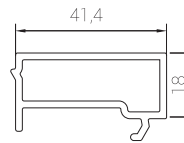

PRSY49
Kasa Insert
Frame Insert