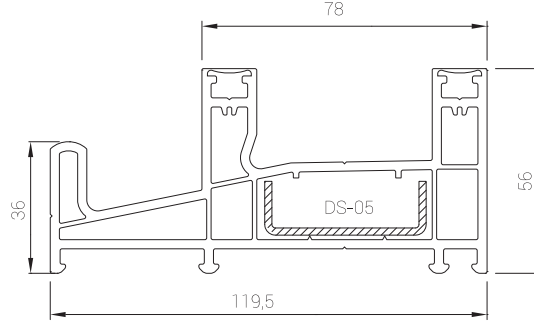

LG KDB74-Z8-07
Antrasit
Anthracite

Ana Profiller Main Profiles

PRSY01
Kasa Profili
Frame Profile

PRSY08
Pervazlı Kasa Profili
Casing Frame Profile

PRSY51
Dış Fix Kasa Profili
Outside Fix Frame Profile

PRSY46
Fix Kasa Profili
Fix Frame Profile