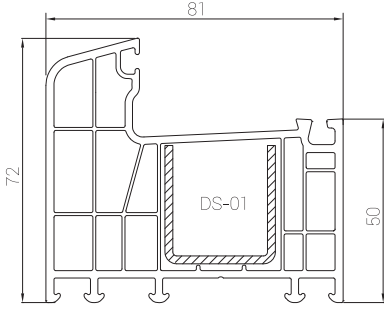

grande

Ana Profiller Main Profiles

PRGR01
Kasa Profili
Frame Profile