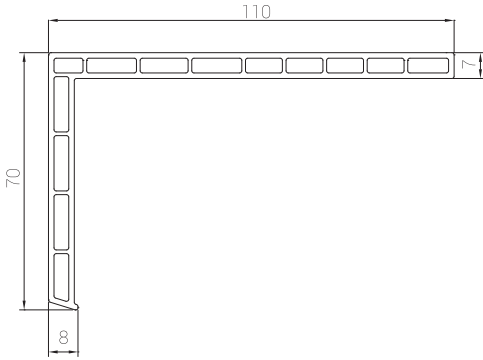

PR6027
Köşe Dönüş Adaptörü
Corner Turn Adaptor