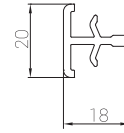

PR6024
İnce Bağ Profili
Coupling