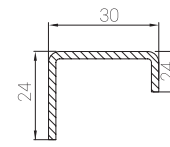

DS-01 (30x28x30)

Sac Kalınlığı Sheet Thickness	Birim Ağırlık Unit Weight
1 mm	0.680
1.2 mm	0.810
1.5 mm	1.010
2 mm	1.350
Kasa, Orta Kayıt Profili Frame, Mullion Profile	

DS-02 (24x28x24)

Sac Kalınlığı Sheet Thickness	Birim Ağırlık Unit Weight
1 mm	0.577
1.2 mm	0.692
1.5 mm	1.865
2 mm	1.154
Kasa, Kanat, Orta Kayıt, Damlalıklı Kanat Profili Frame, Sash, Mullion, Drainer Sash Profile	