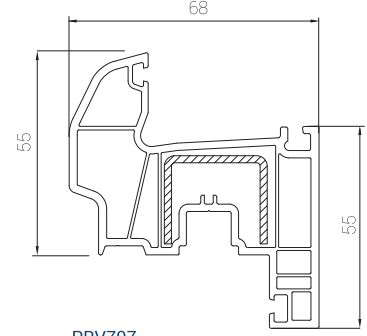

PRV707
Damlalıklı Kanat Profili
Drainer Sash Profile