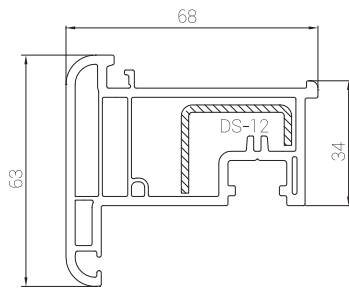

PR7113
Hareketli Orta Kayıt Profili
Overhang (Stump)

Çıtalar Glazing Bead