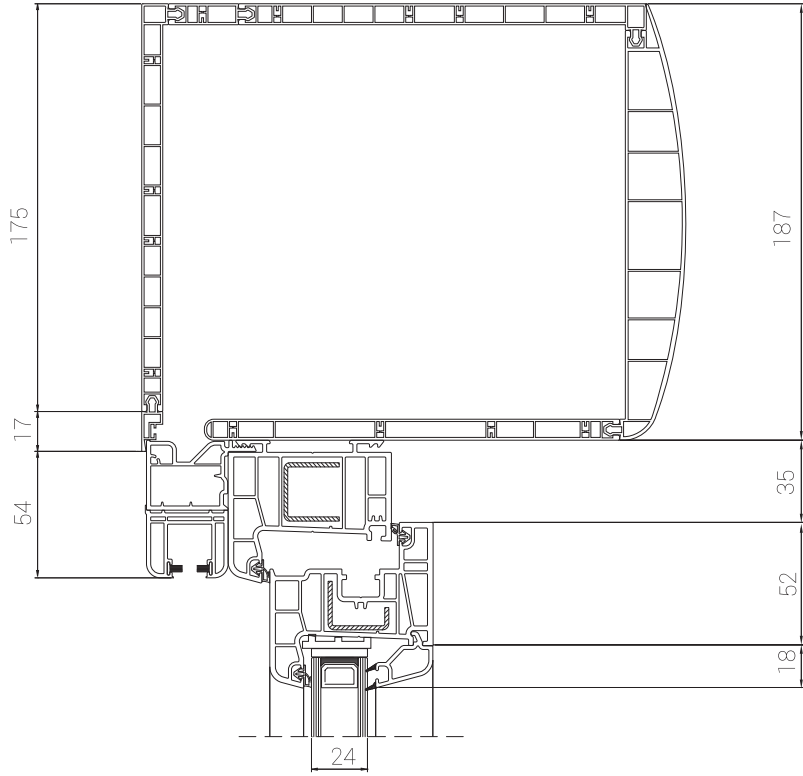

216x186 Gövde Kalıp
216x186 Body Molding

186x186 Gövde Kalıp
186x186 Body Molding

Panjur Orta Bölme
Shutter Middle Compartment

216x186 Gvde Kalıp
216x186 Body Mould

panjur sistemleri

shutter systems

panjur sistemleri