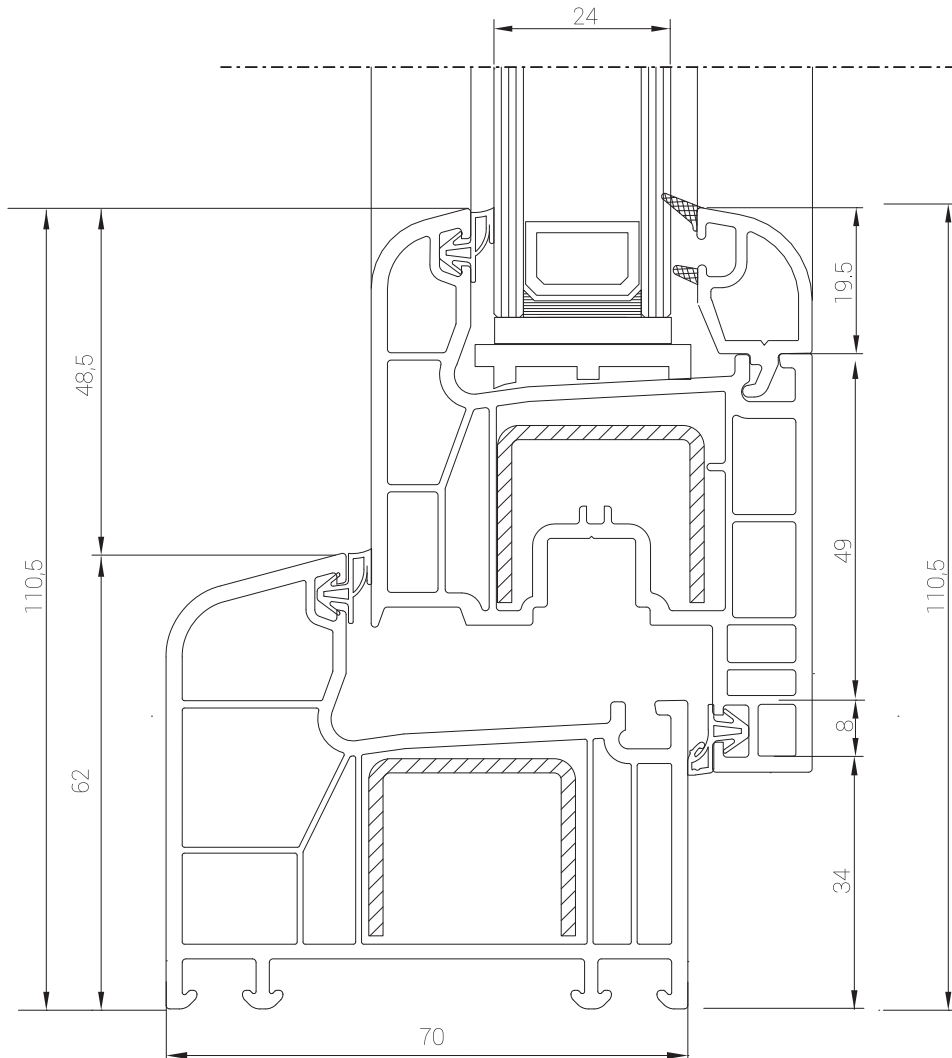

70-60 ventana

Birleşim Detayı Combination Details