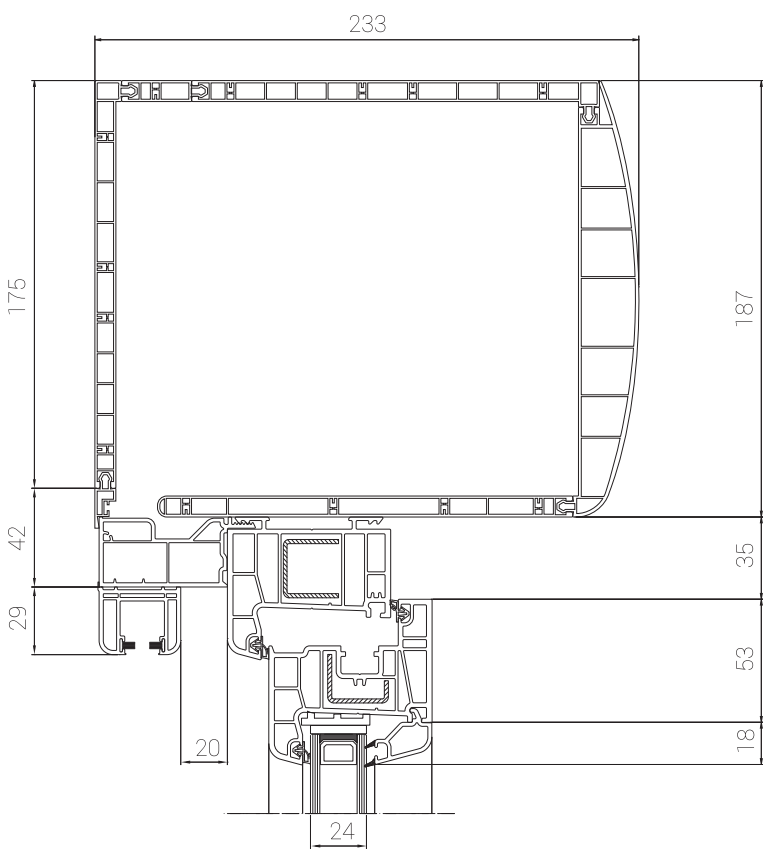

216x186 Gövde Kalıp
216x186 Body Molding

186x186 Gövde Kalıp
186x186 Body Molding

Panjur Orta Bölme
Shutter Middle Compartment

216x186 Gvde Kalıp
216x186 Body Mould

panjur sistemleri

shutter systems

panjur sistemleri