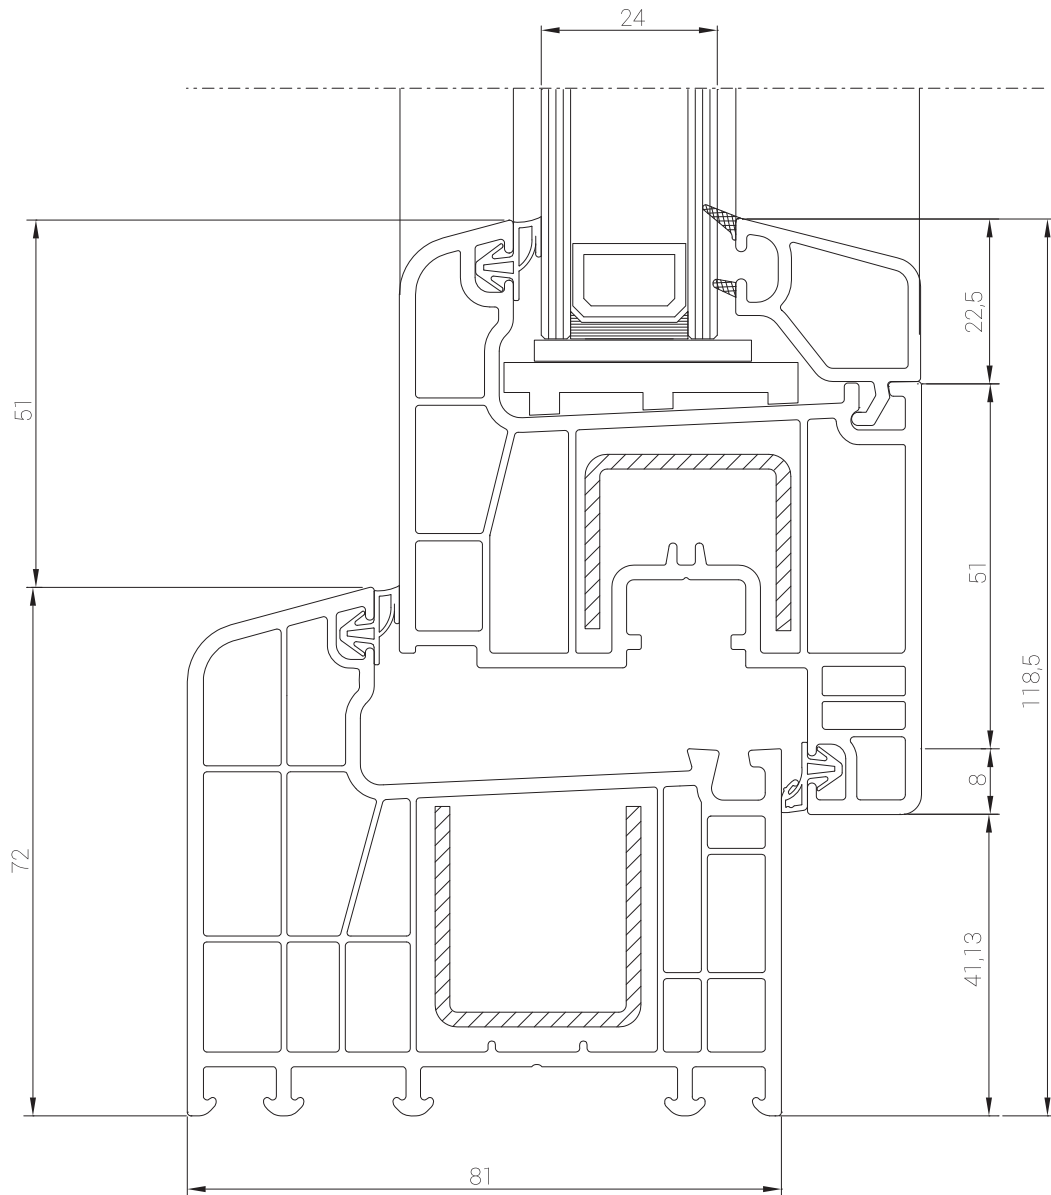

grande

Birleşim Detayı Combination Details