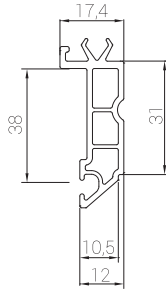

PRTS36
Dekoratif Pervaz Profili
Decorative Casing Profile