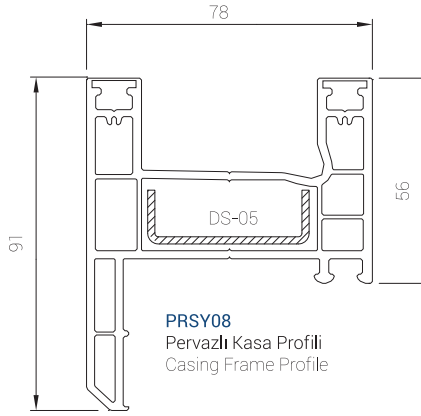

PRSY08
Pervazlı Kasa Profili
Casing Frame Profile