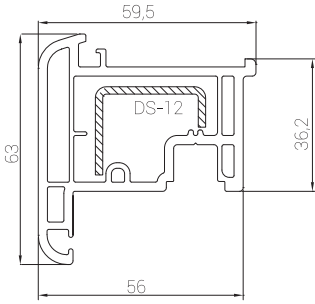

PRVN13
Hareketli Orta Kayıt Profili
Overhang (Stump)

Çıtalar Glazing Bead