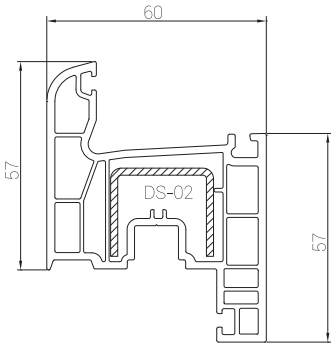

PRVN02
Kanat Profili
Sash Profile