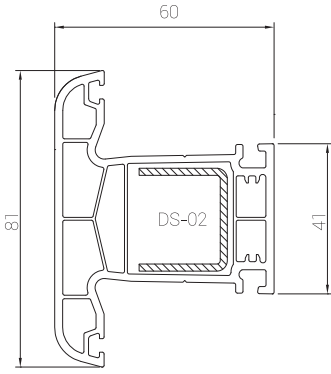

LG KDB74-Z8-07
Antrasit
Anthracite

Ana Profiller Main Profiles

PRVN01
Kasa Profili
Frame Profile

PRVN08
Pervazlı Kasa Profili
Casing Frame Profile

PRVN02
Kanat Profili
Sash Profile

PRVN03
Orta Kayıt Profili
Mullion Profile