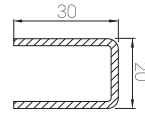

DS-03 (18x28x7)

Sac Kalınlığı Sheet Thickness	Birim Ağırlık Unit Weight
1 mm	0.600
1.2 mm	0.720
1.5 mm	0.900
2 mm	1.200
Orta Kayıt Profili Mullion Profile