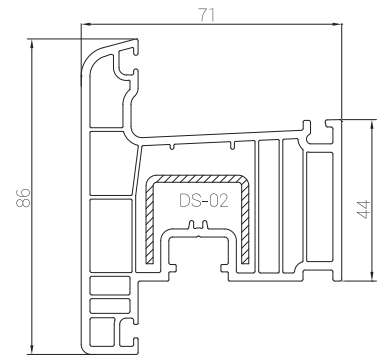

PR7152
Dışa Açılım Kanat Profili
Outside Opening Sash Profile