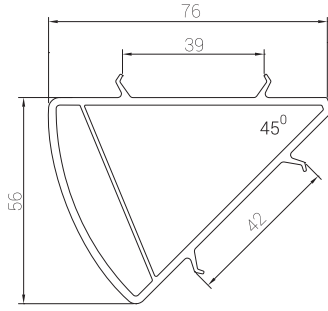

PR7137
Kasa Yükseltme Profili
Frame Joint Profile

PRTS36
Dekoratif Pervaz Profili
Decorative Casing Profile

PR6028
60' Boru Profili
60' Pipe Profile

PR7130
90° Köşe Dönüş Adaptörü
90° Corners Adapter

PR7129
45° Köşe Dönüş Profili
45° Corners Adapter