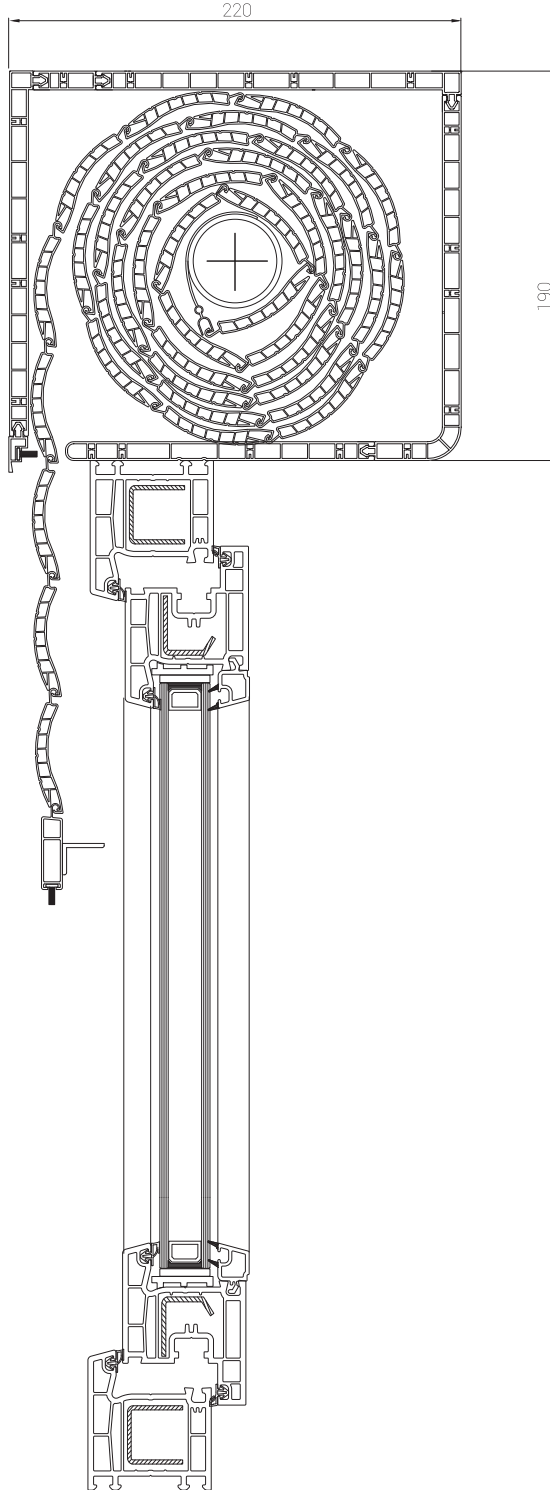

Panjur 52'lik Lamel Detay Lamella of Shutter Detail

Detay-1
Detail-1
2165x1865 Tek Radyus
2165x1865 Single Radius