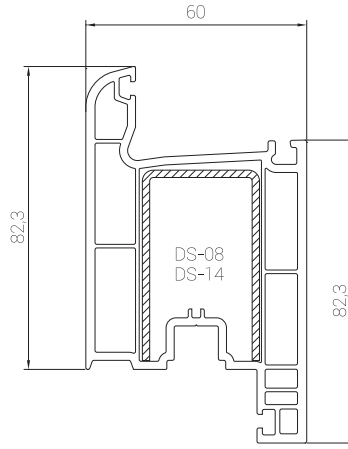

LG KDB74-Z8-07
Antrasit
Anthracite

Ana Profiller Main Profiles

PRVN01
Kasa Profili
Frame Profile

PRVN08
Pervazlı Kasa Profili
Casing Frame Profile

PRVN02
Kanat Profili
Sash Profile

PRVN03
Orta Kayıt Profili
Mullion Profile