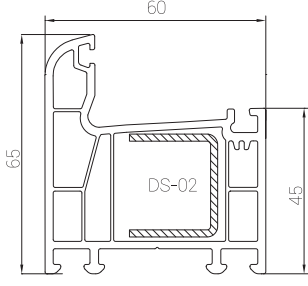

Ana Profiller Main Profiles

PRVN01
Kasa Profili
Frame Profile