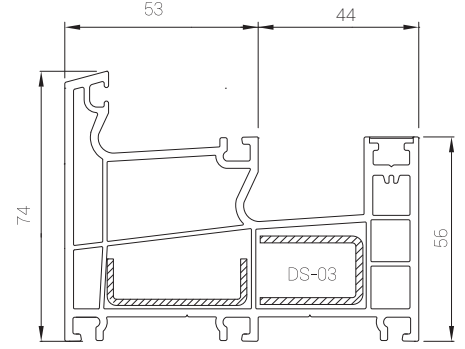

LG KDB74-Z8-07
Antrasit
Anthracite

Ana Profiller Main Profiles

PRSY01
Kasa Profili
Frame Profile

PRSY08
Pervazlı Kasa Profili
Casing Frame Profile

PRSY51
Dış Fix Kasa Profili
Outside Fix Frame Profile

PRSY46
Fix Kasa Profili
Fix Frame Profile