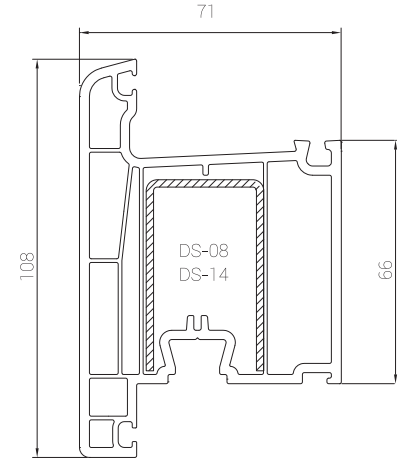

PR7105
Dışa Açılım Kapı Profili
Outside Opening Door Profile