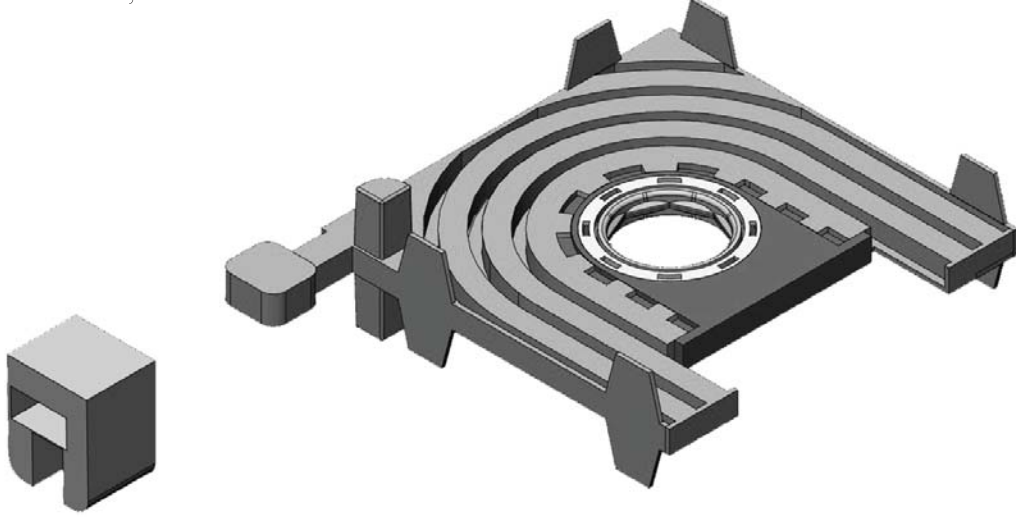

216x186 Gövde Kalıp
216x186 Body Molding

186x186 Gövde Kalıp
186x186 Body Molding

Panjur Orta Bölme
Shutter Middle Compartment

216x186 Gvde Kalıp
216x186 Body Mould

panjur sistemleri

shutter systems

panjur sistemleri