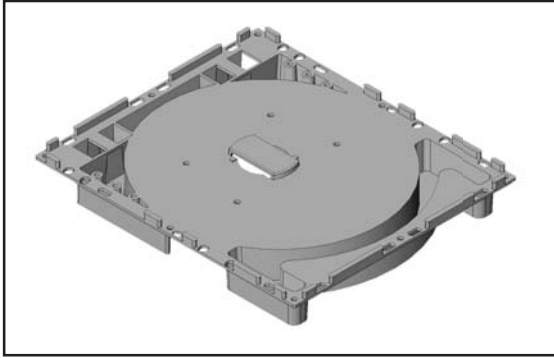

216x186 Gövde Kalıp
216x186 Body Molding

186x186 Gövde Kalıp
186x186 Body Molding

Panjur Orta Bölme
Shutter Middle Compartment

216x186 Gvde Kalıp
216x186 Body Mould

panjur sistemleri

shutter systems

panjur sistemleri