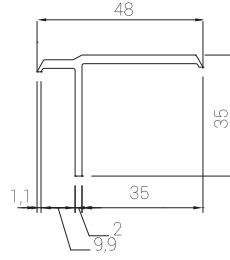

PRTS31
Asimetrik T
T Covering