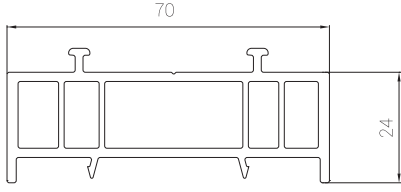

Yardımcı Profiller Auxiliary Profiles

PR7137
Kasa Yükseltme Profili
Frame Joint Profile