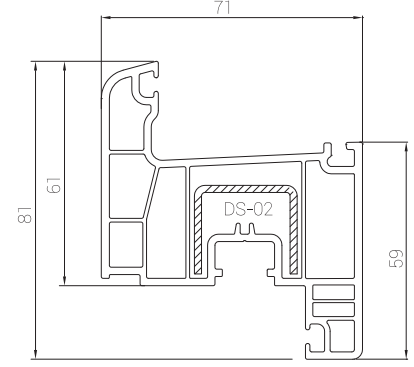

PR7102
Kanat Profili
Sash Profile