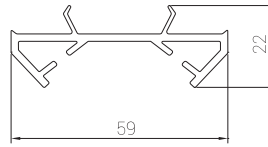

PR6027
Köşe Dönüş Adaptörü
Corner Turn Adaptor