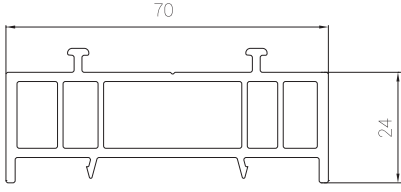

Yardımcı Profiller Auxiliary Profiles

PR7137
Kasa Yükseltme Profili
Frame Joint Profile