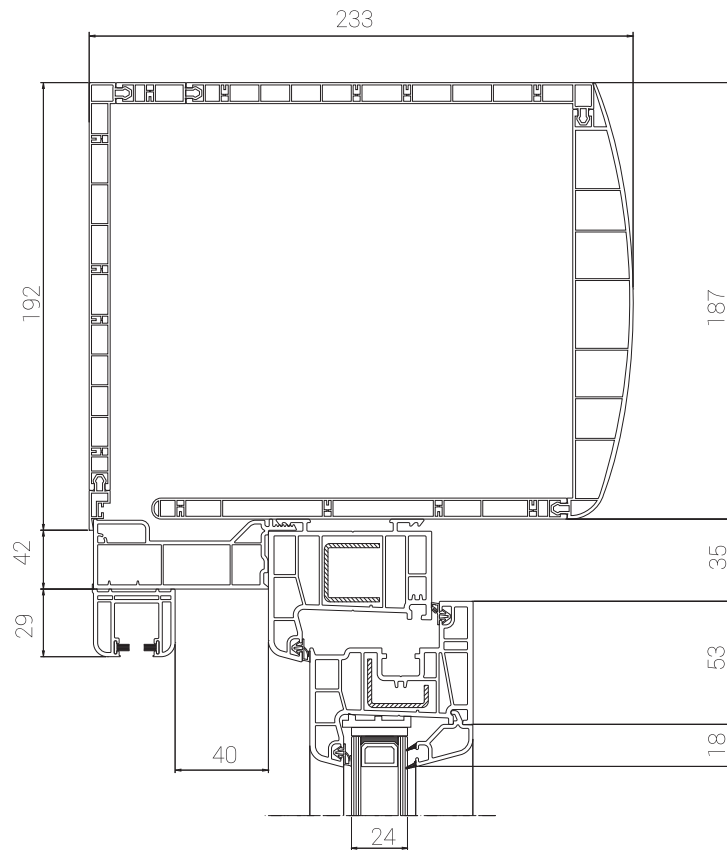

216x186 Gövde Kalıp
216x186 Body Molding

186x186 Gövde Kalıp
186x186 Body Molding

Panjur Orta Bölme
Shutter Middle Compartment

216x186 Gvde Kalıp
216x186 Body Mould

panjur sistemleri

shutter systems

panjur sistemleri