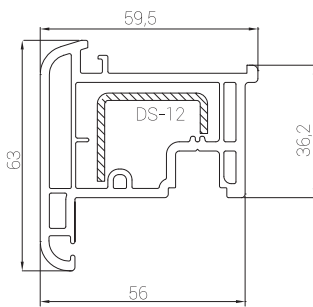

Ürün Kataloğu

Product Catalogue

EUROPEN[®]

EUROPEN[®]

grande

PROFİL GENİŞLİĞİ : 81 mm / 70 mm.
ODACIK SAYISI : 6
CAM UYGULAMARI : Tek cam 5 mm, çift cam 20 / 24 mm, üçlü cam 30 mm.
CONTA : EPDM-kauçuk, gri ve siyah renk.
LAMİNASYON : İç ve dış alternatifleri vardır.

PRVN02
Kanat Profili
Sash Profile

PRV703
Orta Kayıt Profili
Mullion Profile

PRVN04
Kilitli Kapı Profili
Door Sash Profile

PRVN05
Dışa Açılım Kapı Profili
Outside Opening Sash Profile

PRVN13
Hareketli Orta Kayıt Profili
Overhang (Stump)