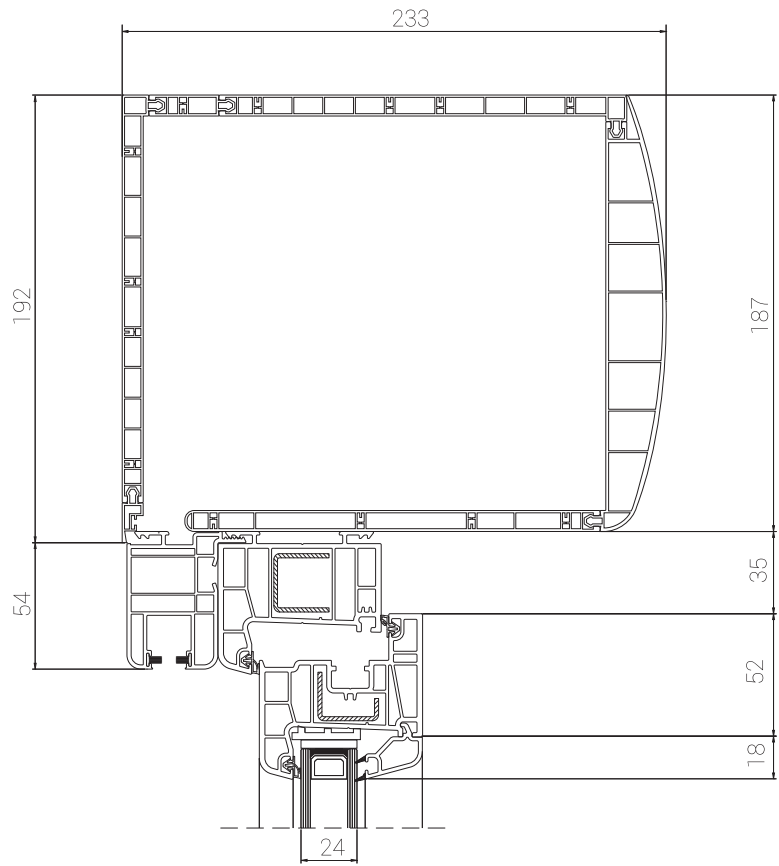

panjur sistemleri

shutter systems