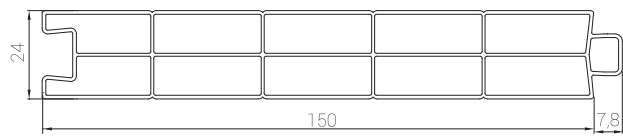

PRTS23
24 mm Lambri
24 mm Panel