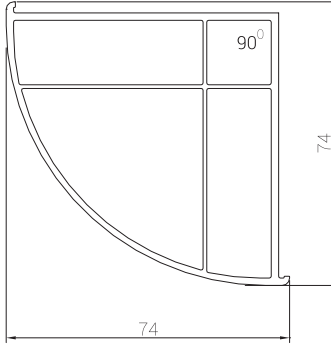

PR7130
90° Köşe Dönüş Adaptörü
90° Corners Adapter