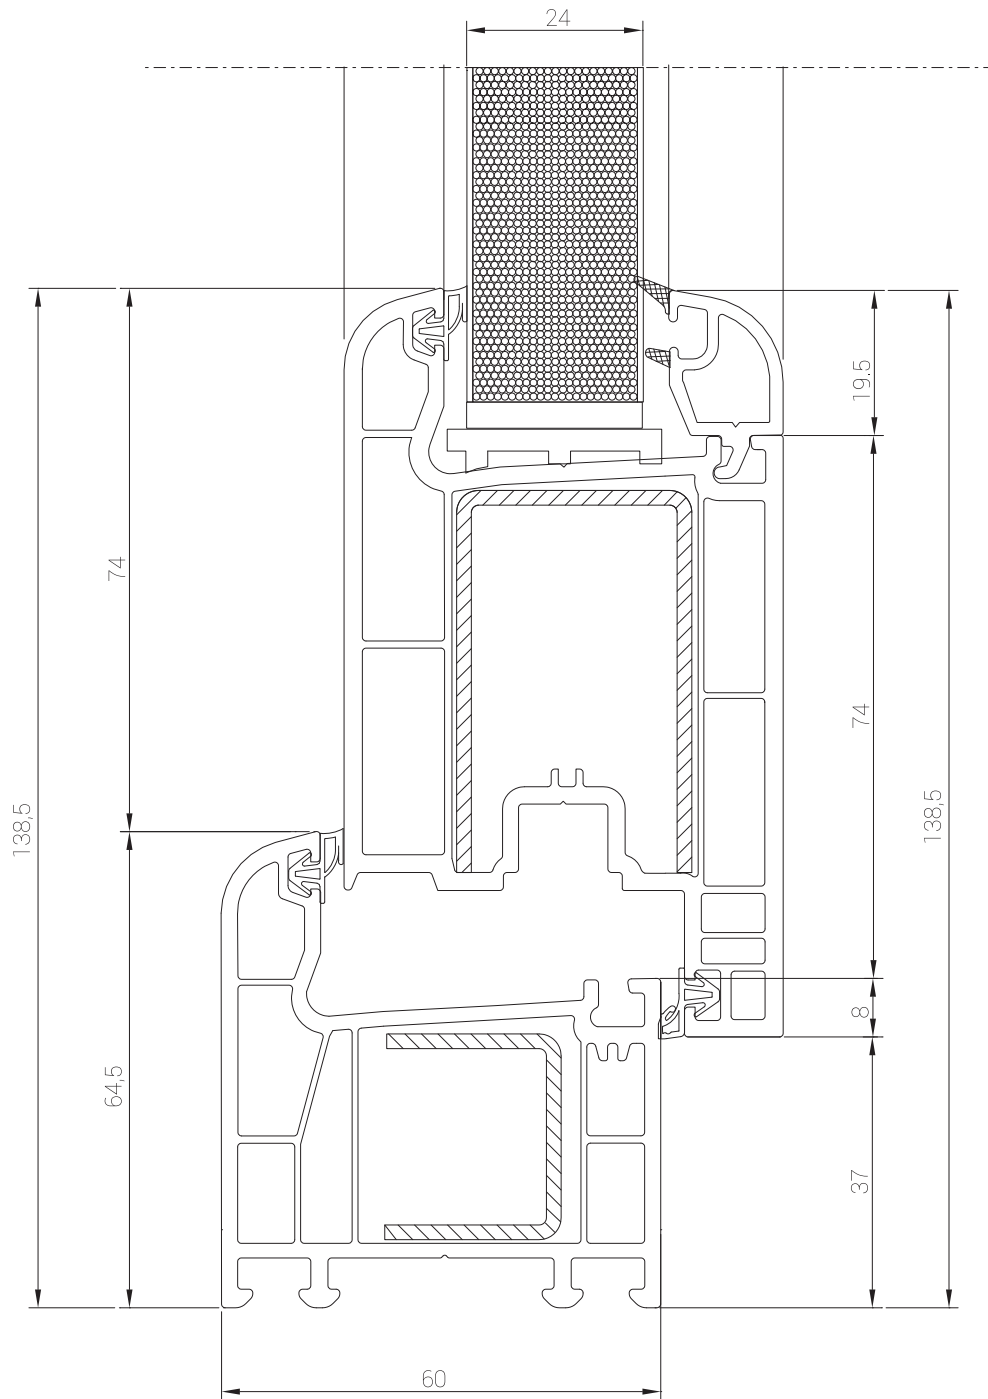

ventana

Birleşim Detayı Combination Details