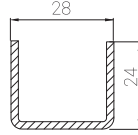

DS-71 (28x23x28)

Sac Kalınlığı Sheet Thickness	Birim Ağırlık Unit Weight
1 mm	
1.2 mm	
1.5 mm	
2 mm	

Kasa Profili
Frame Profile

DS-73 (28x16x28)

Sac Kalınlığı Sheet Thickness	Birim Ağırlık Unit Weight
1 mm	
1.2 mm	
1.5 mm	
2 mm	

Orta Kayıt Profili, Pervazlı Kasa Profili
Mullion Profile, Casing Frame Profile

DS-77 (24x28x24)

Sac Kalınlığı Sheet Thickness	Birim Ağırlık Unit Weight
1 mm	
1.2 mm	
1.5 mm	
2 mm	

Damlalıklı Kanat Profili
Drained Sash Profile