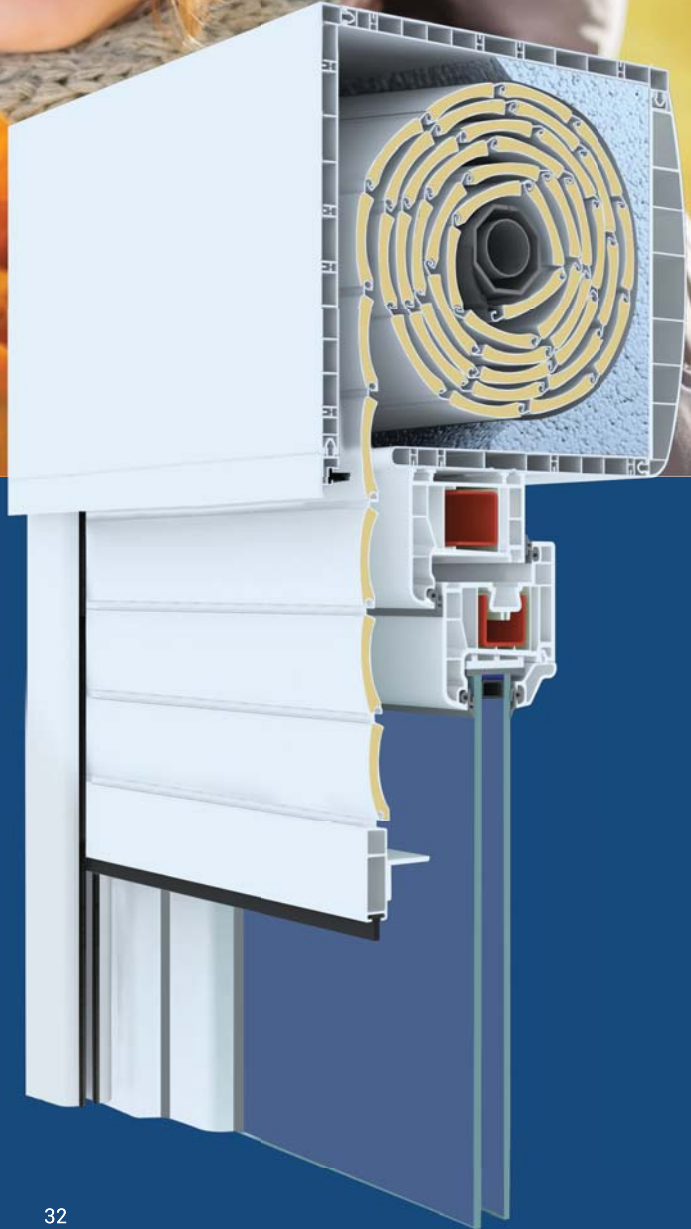

panjur sistemleri

shutter systems