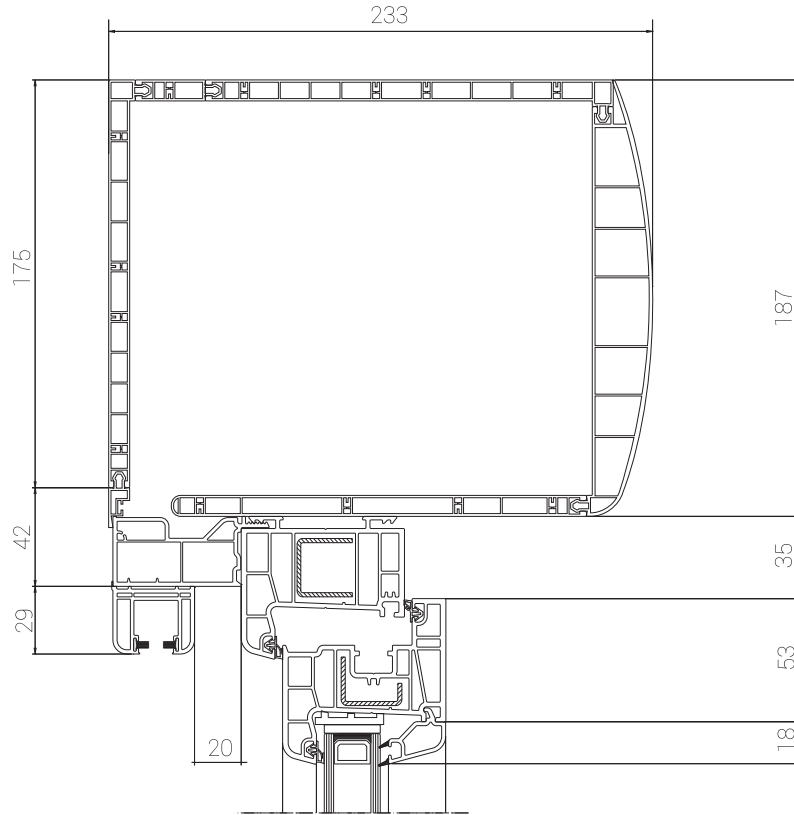

216x186 Gövde Kalıp
216x186 Body Molding

186x186 Gövde Kalıp
186x186 Body Molding

Panjur Orta Bölme
Shutter Middle Compartment

216x186 Gvde Kalıp
216x186 Body Mould

panjur sistemleri

shutter systems

panjur sistemleri