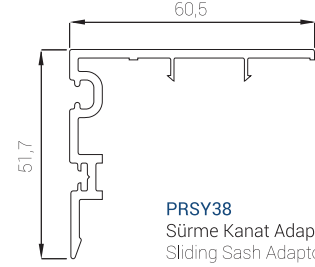

PRSY47
Sineklikli Kasa Profili
Frame Fly Screen Profile

PRSY02
Kanat Profili
Sash Profile

PRSY48
Sineklikli Kanat Profili
Sash Fly Screen Profile

PRFS03
Orta Kayıt Profili
Mullion Profile

Çıtalar Glazing Bead

PR6019
20 mm Çift Cam Çıtası
20 mm Double Glazing Bead

PR6021
24 mm Cam Çıtası
24 mm Glazing Bead

PRFS14
Tek Cam Çıtası
Single Glazing Bead

PRTS35
Pervaz Profili
Casing Profile

PRSY38
Sürme Kanat Adaptörü
Sliding Sash Adaptor