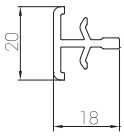

PRTS24
İnce Bağ Profili
Coupling