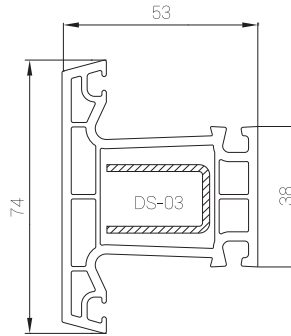

PRFS03
Orta Kayıt Profili
Mullion Profile

Çıtalar Glazing Bead