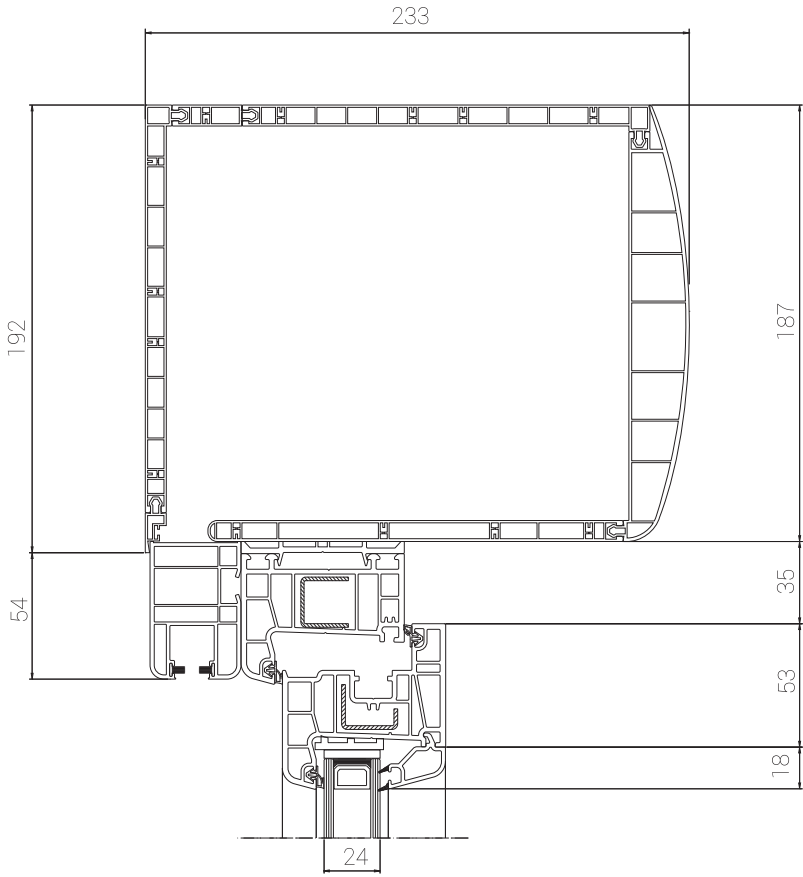

panjur sistemleri

shutter systems