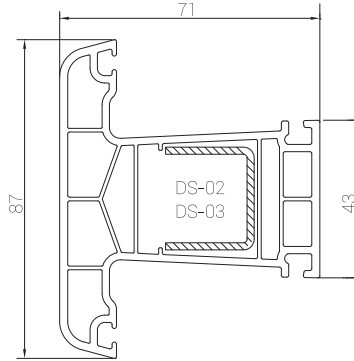

LG KDB74-Z8-07
Antrasit
Anthracite

Ana Profiller Main Profiles

PRDR01
Kasa Profili
Frame Profile

PR7108
Pervazlı Kasa Profili
Casing Frame Profile

PR7102
Kanat Profili
Sash Profile

PR7107
Damlalıklı Kanat Profili
Drainer Sash Profile