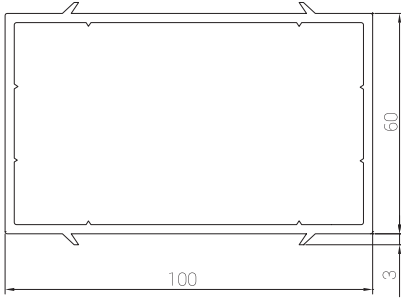

PR6034
60x100 Kutu Profili
60x100 Box Profile