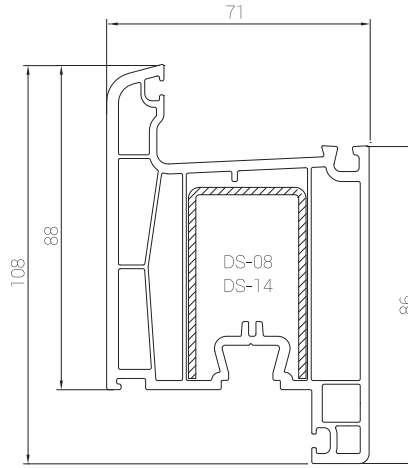

PR7104
Kilitli Kapı Profili
Door Sash Profile