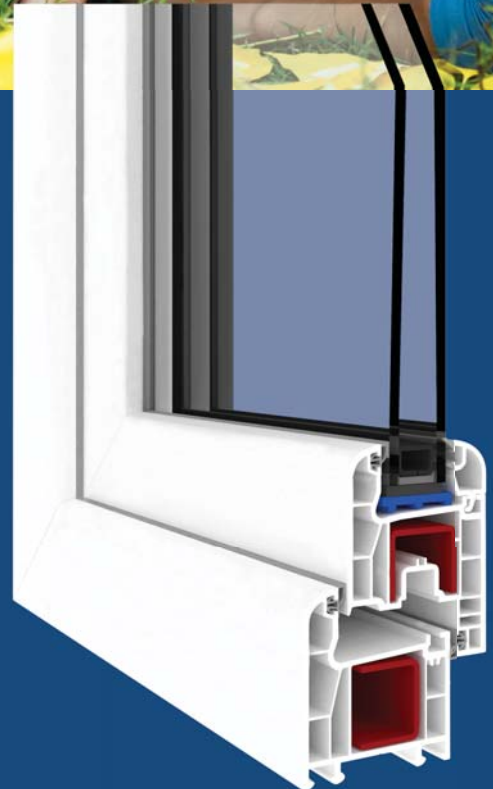

ventana

PROFİL GENİŞLİĞİ	: 60 mm
ODACIK SAYISI	: 4
CAM UYGULAMARI	: Tek cam 5 mm, çift cam 20 / 24 mm, üçlü cam 30 mm.
CONTA	: EPDM-kauçuk, gri ve siyah renk.
LAMİNASYON	: İç ve dış alternatifleri vardır.
PROFILE WIDTH	: 60 mm
NUMBER OF CHAMBERS	: 4
GLAZING APPLICATIONS	: Single glazing 5 mm, double glazing 20 / 24 mm, triple glazing 30 mm.
GASKET	: EPDM-caoutchouc, grey and black.
LAMINATION	: Interior and exterior alternatives exist.

Teknik dökümanlarımızda değişiklik yapma hakkımız saklıdır.
Reserve the right to make changes in technical documents.