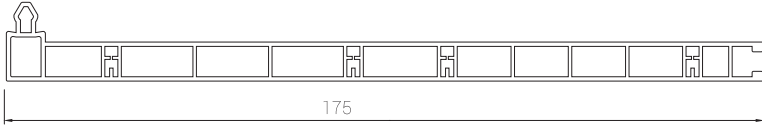

PRPJ61
Panjur Kutu Yan Kapak
Shutter Box Side Cover