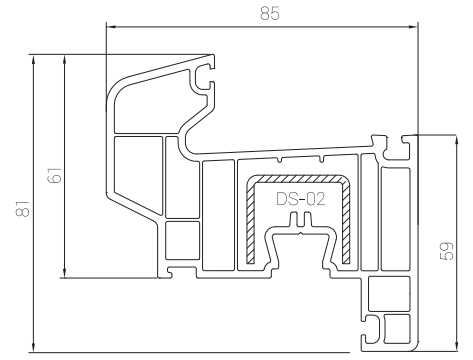

PR7107
Damlalıklı Kanat Profili
Drainer Sash Profile