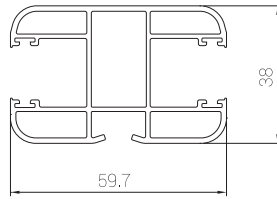

PRPJ56
Panjur Kenar Orta Ray Dikme
Shutter Central Rail Pillar