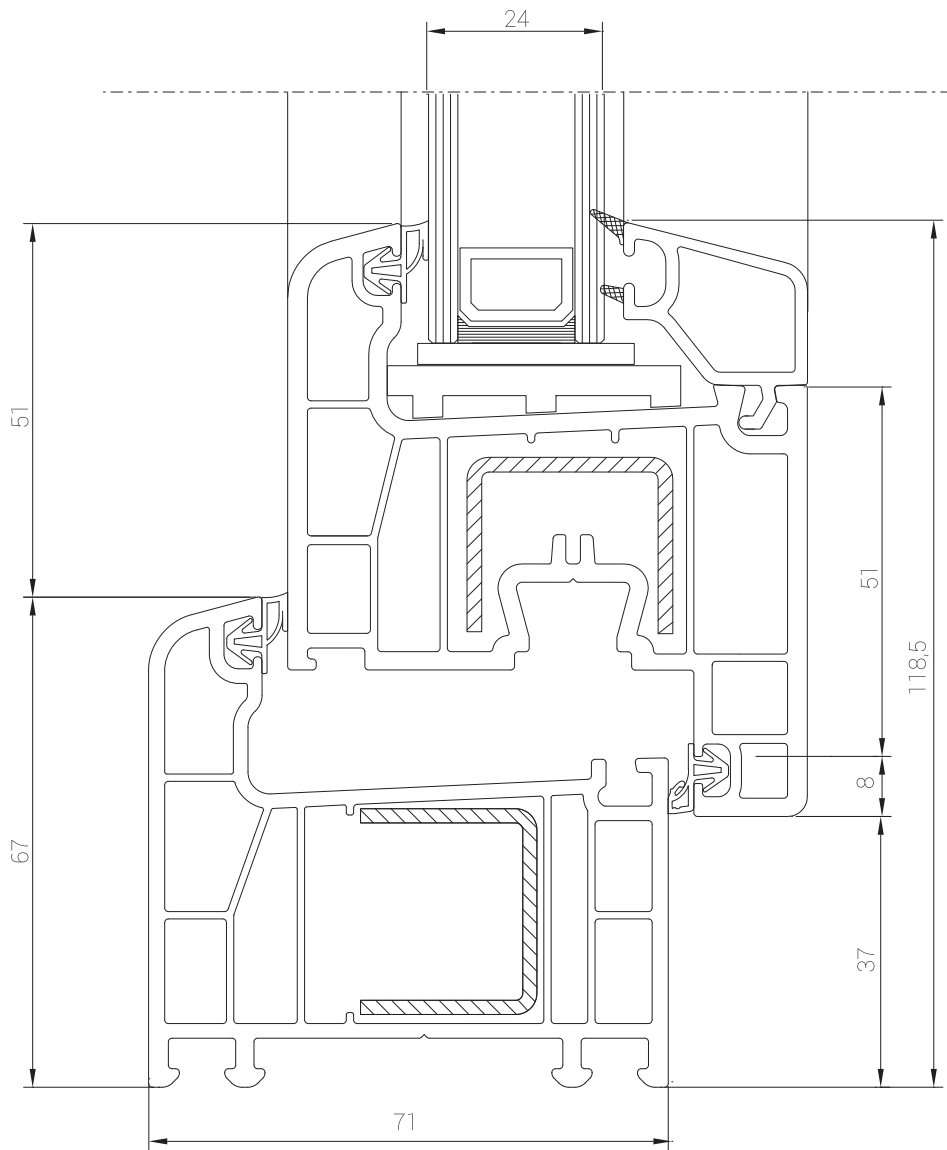

Destek Sacları Reinforcement

Not : Renkli profillerde -Kaplarda 1,5 mm kutu -Kasalarda 1,5 mm U sac profilleri kullanılır.	Note : Color profiles -Doors 1,5 mm box -Frame 1,5 mm in box sheet profiles are used.

DS-01 (30x28x30)

Sac Kalınlığı Sheet Thickness	Birim Ağırlık Unit Weight
1 mm	0.680
1.2 mm	0.810
1.5 mm	1.010
2 mm	1.350
Kasa, Orta Kayıt Profili Frame, Mullion Profile	

DS-02 (24x28x24)

Sac Kalınlığı Sheet Thickness	Birim Ağırlık Unit Weight
1 mm	0.577
1.2 mm	0.692
1.5 mm	1.865
2 mm	1.154
Kasa, Kanat, Orta Kayıt, Damlalıklı Kanat Profili Frame, Sash, Mullion, Drainer Sash Profile	

DS-12 (24x3011)

Sac Kalınlığı Sheet Thickness	Birim Ağırlık Unit Weight
1 mm	0.500
1.2 mm	0.590
1.5 mm	0.740
2 mm	0.990
Hareketli Orta Kayıt Profili Overhang(Stump) Profile	

DS-08 (52x32x52)

Sac Kalınlığı Sheet Thickness	Birim Ağırlık Unit Weight
1 mm	1.050
1.2 mm	1.260
1.5 mm	1.575
2 mm	2.100
Kilitli Kapı, Dışa Açılım Kapı Profili Door Sash, Outside Opening Door Profile	

DS-14 (40x32x40x32)

Sac Kalınlığı Sheet Thickness	Birim Ağırlık Unit Weight
1 mm	1.100
1.2 mm	1.320
1.5 mm	1.650
2 mm	2.200
Kilitli Kapı, Dışa Açılım Kapı Profili Door Sash, Outside Opening Door Profile	

DS-03 (30x20x30)

Sac Kalınlığı Sheet Thickness	Birim Ağırlık Unit Weight
1 mm	0.592
1.2 mm	0.710
1.5 mm	1.888
2 mm	1.184
Pervazlı Kasa Profili Casing Frame Profile