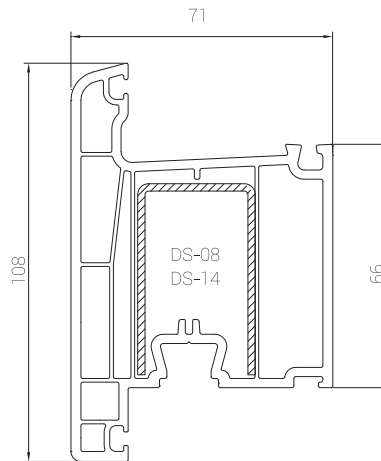

PR7105
Dışa Açılım Kapı Profili
Outside Opening Door Profile