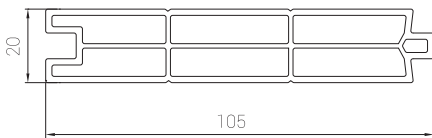

PR7130
90° Köşe Dönüş Adaptörü
90° Corners Adapter

PR7129
45° Köşe Dönüş Profili
45° Corners Adapter

PRTS35
Pervaz Profili
Casing Profile

PRTS24
İnce Bağ Profili
Coupling

PRTS31
Asimetrik T
T Covering

PR7127
Köşe Dönüş Adaptörü
Corner Adapter