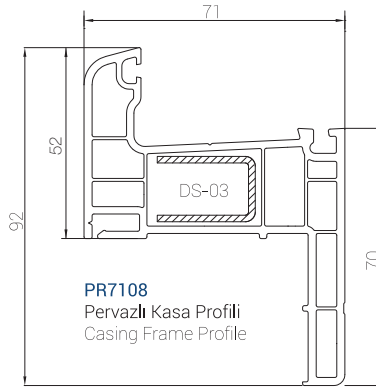

PR7108
Pervazlı Kasa Profili
Casing Frame Profile