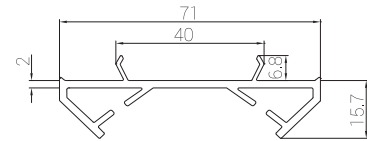

PR7130
90° Köşe Dönüş Adaptörü
90° Corners Adapter

PR7129
45° Köşe Dönüş Profili
45° Corners Adapter

PRTS35
Pervaz Profili
Casing Profile

PRTS24
İnce Bağ Profili
Coupling

PRTS31
Asimetrik T
T Covering

PR7127
Köşe Dönüş Adaptörü
Corner Adapter