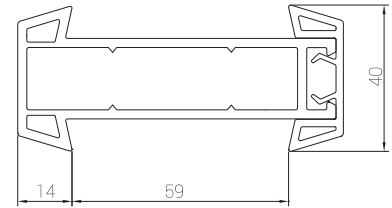

PR6025
Geniş Bağ Profili
Wide Band Profile