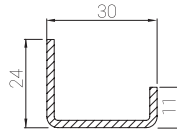

DS-12 (24x30x11)

Sac Kalınlığı Sheet Thickness	Birim Ağırlık Unit Weight
1 mm	0.500
1.2 mm	0.590
1.5 mm	0.740
2 mm	0.990
Hareketli Orta Kayıt Profili Overhang (Stump) Profile