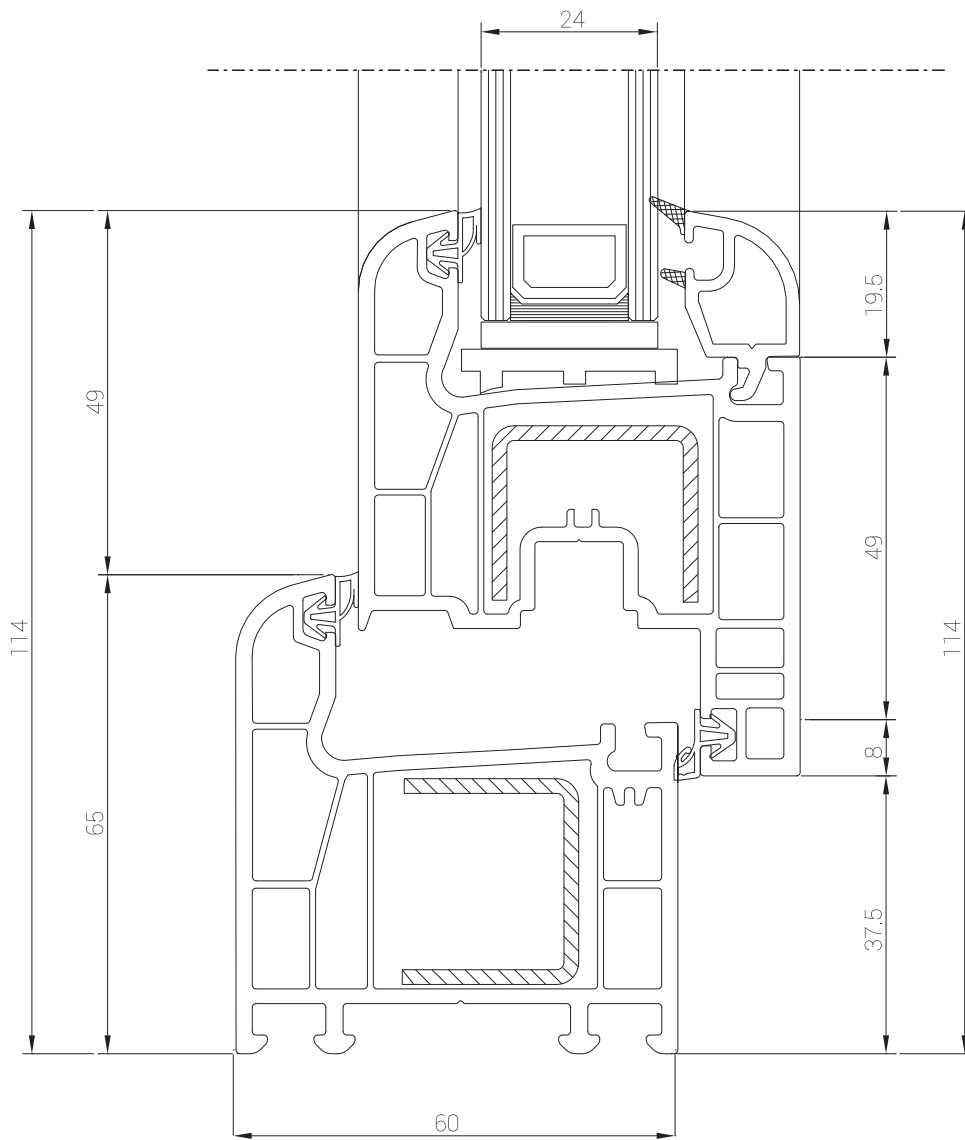

Destek Sacları Reinforcement

Not : Renkli profillerde -Kaplarda 1,5 mm kutu -Kasalarda 1,5 mm U sac profilleri kullanılır.	Note : Color profiles -Doors 1,5 mm box -Frame 1,5 mm in box sheet profiles are used.

DS-02 (24x28x24)

Sac Kalınlığı Sheet Thickness	Birim Ağırlık Unit Weight
1 mm	0.577
1.2 mm	0.692
1.5 mm	1.865
2 mm	1.154
Kasa, Orta Kayıt, Kanat Profili Frame, Mullion, Sash Profile	

DS-03 (30x20x30)

Sac Kalınlığı Sheet Thickness	Birim Ağırlık Unit Weight
1 mm	0.600
1.2 mm	0.720
1.5 mm	0.900
2 mm	1.200
Pervazlı Kasa Profili Casing Frame Profile	

DS-14 (32x40x32x40)

Sac Kalınlığı Sheet Thickness	Birim Ağırlık Unit Weight
1 mm	1.100
1.2 mm	1.320
1.5 mm	1.650
2 mm	2.200
Kilitli Kapı, Dışa Açılım Kapı Profili Door Sash, Outside Opening Door Profile	

DS-08 (52x32x52)

Sac Kalınlığı Sheet Thickness	Birim Ağırlık Unit Weight
1 mm	1.050
1.2 mm	1.260
1.5 mm	1.575
2 mm	2.100
Kilitli Kapı, Dışa Açılım Kapı Profili Door Sash, Outside Opening Door Profile	

DS-12 (24x30x11)

Sac Kalınlığı Sheet Thickness	Birim Ağırlık Unit Weight
1 mm	0.500
1.2 mm	0.590
1.5 mm	0.740
2 mm	0.990
Hareketli Orta Kayıt Profili Overhang (Stump) Profile	

ventana

Birleşim Detayı Combination Details