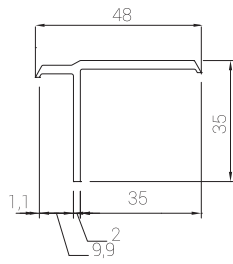

PRTS31
Asimetrik T
T Covering