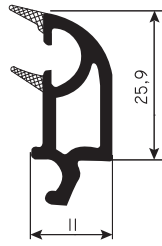

VENTANA

- **PROFİL GENİŞLİĞİ** : 60 mm.
- **ODACIK SAYISI** : 4
- **CAM UYGULAMARI** : Tek Cam 5 mm, Çift Cam 20 / 24 mm, Üçlü Cam 30 mm.
- **CONTA** : EPDM-Kauçuk, TPV-Coex kendinden contalı, gri ve siyah renk.
- **LAMİNASYON** : İç ve dış alternatifleri vardır.
- **PROFILE WIDTH** : 60 mm
- **NUMBER OF CHAMBERS** : 4
- **GLAZING APPLICATIONS** : Single glazing 5 mm, Double glazing 20 / 24 mm, Triple glazing 30 mm.
- **GASKET** : EPDM-Caoutchouc, TPV-Coex, grey and black.
- **LAMINATION** : Interior and exterior alternatives exist.

VENTANA

Çıtarlar / Glazing Bead

PRVN17
20mm Çift Cam Çıtası
20mm Double Glazing Bead

PRVN19
24mm Çift Cam Çıtası
20mm Glazing Bead

PRVN21
30mm Çift Cam Çıtası
30mm Glazing Bead

PRVN14
Tek Cam Çıtası
Single Glazing Bead