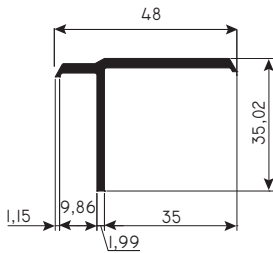

PRTS31
Asimetrik T
T Covering