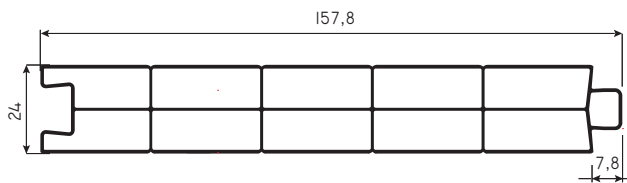

PR6034
60x100 Kutu Profili
60x100 Box Profile

PR6037
Kasa Yükseltme Profili
Frame Joint Profile

PRTS31
Asimetrik T
T Covering

PRTS36
Dekoratif Pervaz Profili
Decorative Casing Profile

PR6028
60 Boru
60 Pipe

PR6027
Köşe Dönüş Adaptörü
Adaptor To Turn Corner

PRTS22
Lambri
Panel

PRTS23
Lambri 24 mm
Panel 24 mm

VENTANA

Destek Sacı / Reinforcement

	Profil Adı Profile Name	Destek Sacı Reinforcement Steel	Sac Kalınlığı Sheet Thickness	Birim Ağırlık Kg/m Kg/m
DS-2	Orta Kayıt Profili / Mullion Profile	 24x28x24 U	1 mm	0.577
	Kanat Profili / Sash Profile		1.2 mm	0.692
	Kasa Profili / Frame Profile		1.5 mm	0.865
			2 mm	1.154
DS-3	Pervazlı Kasa Profili / Casing Frame Profile	 30x20x30 U	1 mm	0.577
			1.2 mm	0.692
			1.5 mm	0.865
			2 mm	1.154
DS-8	Dışa Açılım Kapı Profili / Outside Opening Door Sash Profile	 52x32x52 U	1 mm	1.050
	Kilitli Kapı Profili / Door Sash Profile		1.2 mm	1.260
			1.5 mm	1.575
			2 mm	2.100
DS-14	Dışa Açılım Kapı Profili / Outside Opening Door Sash Profile	 40x32 Kutu / Box	1 mm	1.100
	Kilitli Kapı Profili / Door Sash Profile		1.2 mm	1.320
			1.5 mm	1.650
			2 mm	2.200
DS-12	Hareketli Orta Kayıt / Stump(Overhang)	 24x30x11 U	1 mm	0.500
			1.2 mm	0.590
			1.5 mm	0.740
			2 mm	0.990