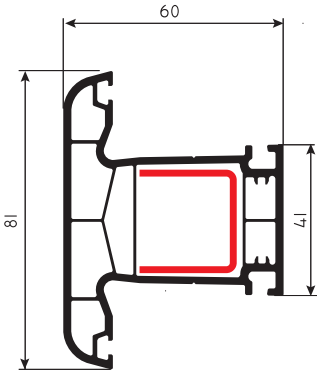

VENTANA

- **PROFİL GENİŞLİĞİ** : 60 mm.
- **ODACIK SAYISI** : 4
- **CAM UYGULAMARI** : Tek Cam 5 mm, Çift Cam 20 / 24 mm, Üçlü Cam 30 mm.
- **CONTA** : EPDM-Kauçuk, TPV-Coex kendinden contalı, gri ve siyah renk.
- **LAMİNASYON** : İç ve dış alternatifleri vardır.
- **PROFILE WIDTH** : 60 mm
- **NUMBER OF CHAMBERS** : 4
- **GLAZING APPLICATIONS** : Single glazing 5 mm, Double glazing 20 / 24 mm, Triple glazing 30 mm.
- **GASKET** : EPDM-Caoutchouc, TPV-Coex, grey and black.
- **LAMINATION** : Interior and exterior alternatives exist.

*Teknik Dökümanlarımızda Değişiklik Yapma Hakkımız Saklıdır.

VENTANA

Ana Profiller / Main Profiles

PRVN01
Kasa Profili
Frame Profile
DS-2

PRVN08
Pervazlı Kasa Profili
Casing Frame Profile
DS-3

PRVN02
Kanat Profili
Sash Profile
DS-2