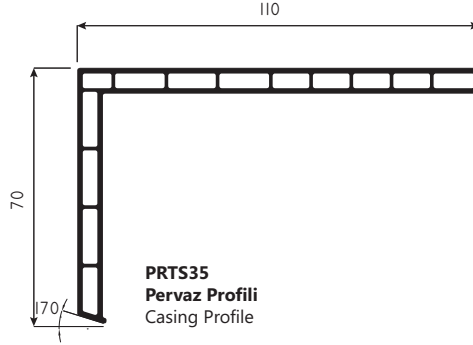

PRTS35
Pervaz Profili
Casing Profile