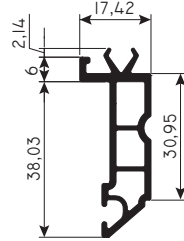

PRTS36
Dekoratif Pervaz Profili
Decorative Casing Profile