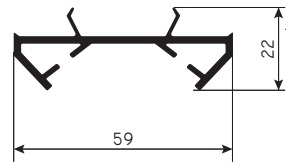

PR6034
60x100 Kutu Profili
60x100 Box Profile

PR6037
Kasa Yükseltme Profili
Frame Joint Profile

PRTS31
Asimetrik T
T Covering

PRTS36
Dekoratif Pervaz Profili
Decorative Casing Profile

PR6028
60 Boru
60 Pipe

PR6027
Köşe Dönüş Adaptörü
Adaptor To Turn Corner

PRTS22
Lambri
Panel

PRTS23
Lambri 24 mm
Panel 24 mm

VENTANA

Destek Sacı / Reinforcement

	Profil Adı Profile Name	Destek Sacı Reinforcement Steel	Sac Kalınlığı Sheet Thickness	Birim Ağırlık Kg/m Kg/m
DS-2	Orta Kayıt Profili / Mullion Profile	 24x28x24 U	1 mm	0.577
	Kanat Profili / Sash Profile		1.2 mm	0.692
	Kasa Profili / Frame Profile		1.5 mm	0.865
			2 mm	1.154
DS-3	Pervazlı Kasa Profili / Casing Frame Profile	 30x20x30 U	1 mm	0.577
			1.2 mm	0.692
			1.5 mm	0.865
			2 mm	1.154
DS-8	Dışa Açılım Kapı Profili / Outside Opening Door Sash Profile	 52x32x52 U	1 mm	1.050
	Kilitli Kapı Profili / Door Sash Profile		1.2 mm	1.260
			1.5 mm	1.575
			2 mm	2.100
DS-14	Dışa Açılım Kapı Profili / Outside Opening Door Sash Profile	 40x32 Kutu / Box	1 mm	1.100
	Kilitli Kapı Profili / Door Sash Profile		1.2 mm	1.320
			1.5 mm	1.650
			2 mm	2.200
DS-12	Hareketli Orta Kayıt / Stump(Overhang)	 24x30x11 U	1 mm	0.500
			1.2 mm	0.590
			1.5 mm	0.740
			2 mm	0.990