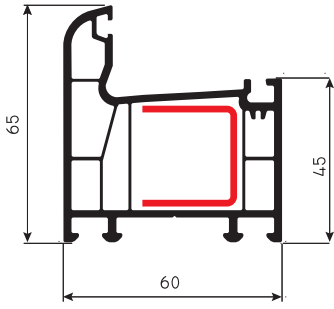

VENTANA

- **PROFİL GENİŞLİĞİ** : 60 mm.
- **ODACIK SAYISI** : 4
- **CAM UYGULAMARI** : Tek Cam 5 mm, Çift Cam 20 / 24 mm, Üçlü Cam 30 mm.
- **CONTA** : EPDM-Kauçuk, TPV-Coex kendinden contalı, gri ve siyah renk.
- **LAMİNASYON** : İç ve dış alternatifleri vardır.
- **PROFILE WIDTH** : 60 mm
- **NUMBER OF CHAMBERS** : 4
- **GLAZING APPLICATIONS** : Single glazing 5 mm, Double glazing 20 / 24 mm, Triple glazing 30 mm.
- **GASKET** : EPDM-Caoutchouc, TPV-Coex, grey and black.
- **LAMINATION** : Interior and exterior alternatives exist.

*Teknik Dökümanlarımızda Değişiklik Yapma Hakkımız Saklıdır.

VENTANA

Ana Profiller / Main Profiles

PRVN01
Kasa Profili
Frame Profile
DS-2

PRVN08
Pervazlı Kasa Profili
Casing Frame Profile
DS-3

PRVN02
Kanat Profili
Sash Profile
DS-2