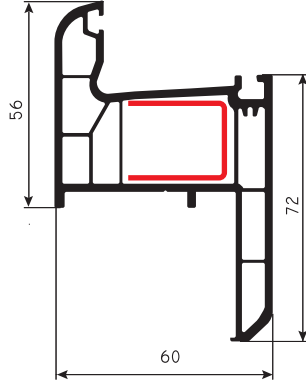

VENTANA

- **PROFİL GENİŞLİĞİ** : 60 mm.
- **ODACIK SAYISI** : 4
- **CAM UYGULAMARI** : Tek Cam 5 mm, Çift Cam 20 / 24 mm, Üçlü Cam 30 mm.
- **CONTA** : EPDM-Kauçuk, TPV-Coex kendinden contalı, gri ve siyah renk.
- **LAMİNASYON** : İç ve dış alternatifleri vardır.
- **PROFILE WIDTH** : 60 mm
- **NUMBER OF CHAMBERS** : 4
- **GLAZING APPLICATIONS** : Single glazing 5 mm, Double glazing 20 / 24 mm, Triple glazing 30 mm.
- **GASKET** : EPDM-Caoutchouc, TPV-Coex, grey and black.
- **LAMINATION** : Interior and exterior alternatives exist.

*Teknik Dökümanlarımızda Değişiklik Yapma Hakkımız Saklıdır.

VENTANA

Ana Profiller / Main Profiles

PRVN01
Kasa Profili
Frame Profile
DS-2

PRVN08
Pervazlı Kasa Profili
Casing Frame Profile
DS-3

PRVN02
Kanat Profili
Sash Profile
DS-2