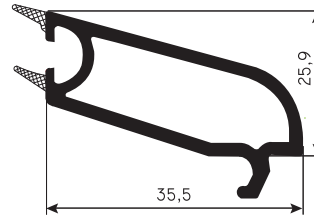

VENTANA

- **PROFİL GENİŞLİĞİ** : 60 mm.
- **ODACIK SAYISI** : 4
- **CAM UYGULAMARI** : Tek Cam 5 mm, Çift Cam 20 / 24 mm, Üçlü Cam 30 mm.
- **CONTA** : EPDM-Kauçuk, TPV-Coex kendinden contalı, gri ve siyah renk.
- **LAMİNASYON** : İç ve dış alternatifleri vardır.
- **PROFILE WIDTH** : 60 mm
- **NUMBER OF CHAMBERS** : 4
- **GLAZING APPLICATIONS** : Single glazing 5 mm, Double glazing 20 / 24 mm, Triple glazing 30 mm.
- **GASKET** : EPDM-Caoutchouc, TPV-Coex, grey and black.
- **LAMINATION** : Interior and exterior alternatives exist.

VENTANA

Çıtarlar / Glazing Bead

PRVN17
20mm Çift Cam Çıtası
20mm Double Glazing Bead

PRVN19
24mm Çift Cam Çıtası
20mm Glazing Bead

PRVN21
30mm Çift Cam Çıtası
30mm Glazing Bead

PRVN14
Tek Cam Çıtası
Single Glazing Bead