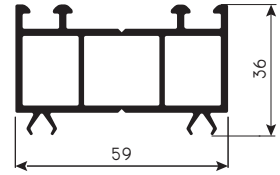

PR6037
Kasa Yükseltme Profili
Frame Joint Profile