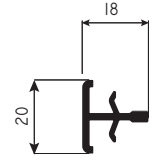

VENTANA

Yardımcı Profiller / Profiles Auxiliary

PR6025
Geniş Bağ Profili
Profile of Wide Band

PRTS35
Pervaz Profili
Casing Profile

PRTS24
İnce Bağ Profili
Coupling

PR6033
60x60 Kutu Profili
60x60 Box Profile