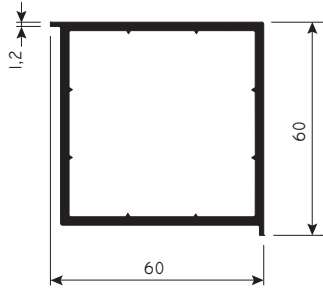

VENTANA

Yardımcı Profiller / Profiles Auxiliary

PR6025
Geniş Bağ Profili
Profile of Wide Band

PRTS35
Pervaz Profili
Casing Profile

PRTS24
İnce Bağ Profili
Coupling

PR6033
60x60 Kutu Profili
60x60 Box Profile