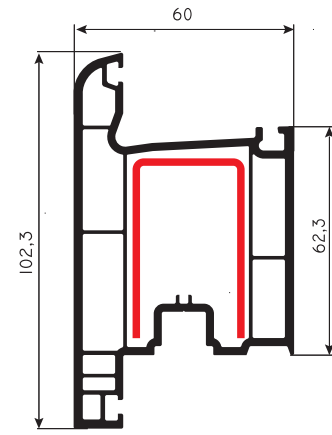

PRVN05
Dışa Açılım Kapı Profili
Outside Opening Door Sash Profile
DS-8
DS-14