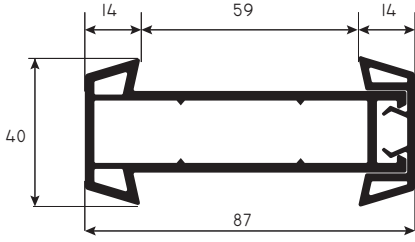

VENTANA

Yardımcı Profiller / Profiles Auxiliary

PR6025
Geniş Bağ Profili
Profile of Wide Band