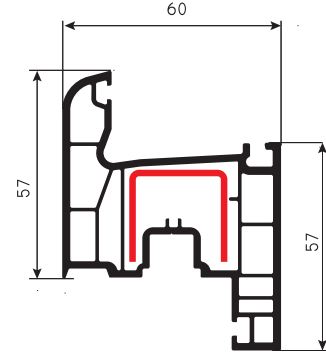

VENTANA

- **PROFİL GENİŞLİĞİ** : 60 mm.
- **ODACIK SAYISI** : 4
- **CAM UYGULAMARI** : Tek Cam 5 mm, Çift Cam 20 / 24 mm, Üçlü Cam 30 mm.
- **CONTA** : EPDM-Kauçuk, TPV-Coex kendinden contalı, gri ve siyah renk.
- **LAMİNASYON** : İç ve dış alternatifleri vardır.
- **PROFILE WIDTH** : 60 mm
- **NUMBER OF CHAMBERS** : 4
- **GLAZING APPLICATIONS** : Single glazing 5 mm, Double glazing 20 / 24 mm, Triple glazing 30 mm.
- **GASKET** : EPDM-Caoutchouc, TPV-Coex, grey and black.
- **LAMINATION** : Interior and exterior alternatives exist.

*Teknik Dökümanlarımızda Değişiklik Yapma Hakkımız Saklıdır.

VENTANA

Ana Profiller / Main Profiles

PRVN01
Kasa Profili
Frame Profile
DS-2

PRVN08
Pervazlı Kasa Profili
Casing Frame Profile
DS-3

PRVN02
Kanat Profili
Sash Profile
DS-2