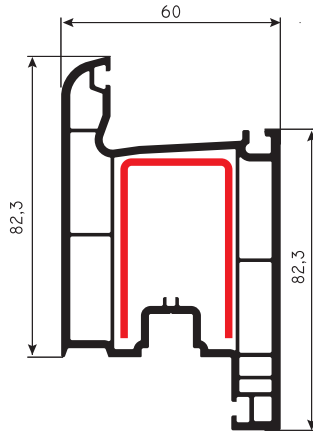

PRVN04
Kilitli Kapı Profili
Door Sash Profile
DS-8
DS-14