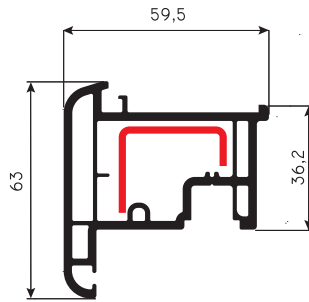

PRVN13
Hareketli Orta Kayıt
Stump (Overhang)
DS-12